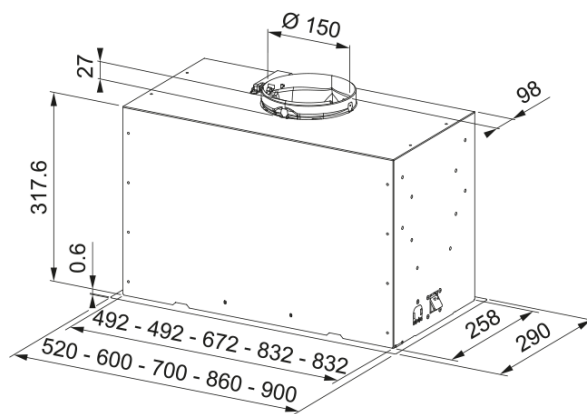

Box Flush Basic FBFE BK A70, вбудована | 305.0728.431

Ця вбудована витяжка для кухні ідеально підходить для монтажу в шафку, залишаючись практично непомітною в інтер'єрі. Завдяки компактному дизайну ви зможете оформити кухонні меблі у бажаному стилі без компромісів щодо функціональності. Маючи продуктивність 750 м³/год, витяжка ефективно очищує повітря на кухні площею до 28 м², швидко усуваючи запахи, пар і жир. Встановлення можливе на висоті від 65 см над газовою або від 45 см над електричною чи індукційною варильною поверхнею. Антижирові алюмінієві фільтри надійно захищають мотор і повітропровід від забруднень. Їх легко мити вручну або в посудомийній машині після кожних 100 годин роботи. Завдяки електронному управлінню керування витяжкою стає інтуїтивно зрозумілим – кнопки легко знаходити навіть на дотик. А LED- підсвічування 2 Вт забезпечує яскраве та енергоефективне освітлення робочої зони. Інноваційна технологія Sound Pro знижує рівень шуму на 4-6 дБ, що робить цю тиху витяжку для кухні ідеальним вибором для відкритих просторів та квартир-студій.

Інформація про продукт

Категорія витяжки Вбудована

Тип покриття Чорний.

Розміри

Ширина в мм 700.0

Вихідний отвір повітря \varnothing 150 мм

Енергетичні дані

Тип вилки EU