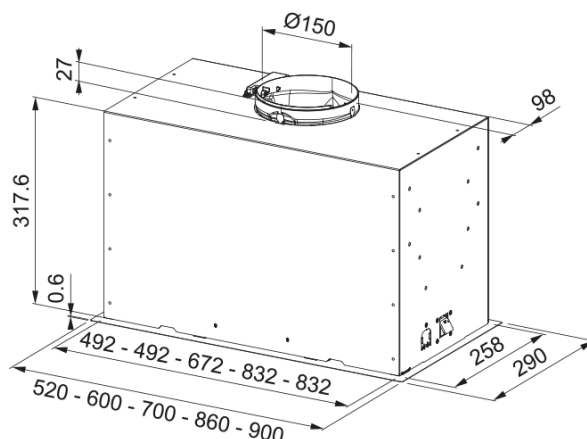

Box Flush FBFP XS A52, вбудована | 305.0665.368

Витяжка призначена для вбудовування в шафку. Таким чином вона залишатиметься непомітною, і ви зможете виконати меблі в необхідному вам форматі. Продуктивність витяжки дозволяє ефективно працювати на площі до 25 квадратних метрів. Продуктивність на максимальній швидкості складає 620 м куб./год. Витяжку необхідно монтувати на висоті мінімум 53 см над газовою варильною поверхнею та 45 см над електричною, в тому числі індукційною. Завдяки декоративній панелі, яка приховує жирові фільтри, створюється ефект периметрального втягування, коли швидкість повітряного потоку підвищується по периметру панелі, завдяки чому витяжка підхоплює випари з посуду до 25% ефективніше. Алюмінієві антижирові фільтри захищають мотор, корпус та повітропровід від жирових відкладень. Фільтри потрібно мити кожні 100 годин роботи вручну або в посудомийній машині. Електронне управління дозволяє керувати витяжкою легко і комфортно. Перевагою такого управління в тому, що знаходити необхідну кнопку можна тактильно нащупавши її пальцями. Додатково витяжкою можна управляти з пульта дистанційного керування. Це особливо актуально для великих кухонь. Пульт дозволяє увімкнути освітлення чи вентиляцію не підходячи до витяжки. Для відведення залишкових випарів витяжку рекомендують залишити працювати на певний час. Дана модель має таймер, активувавши який можна залишити витяжку працювати і вона вимкнеться через 30 хвилин. Максимально чисте повітря в кухні забезпечить режим цілодобового провітрювання. Витяжка вмикатиметься щогодини на 10 хвилин на мінімальну швидкість. Таким чином робота приладу не принесе дискомфорту, а повітря в кухні буде свіжим. Коли настане час помити антижировий фільтр індикатор на панелі управління сповістить про це. Якщо витяжка працює в режимі рециркуляції через вугільні фільтри можна також активувати сигнал насичення вугільних фільтрів. Через 200 годин роботи на панелі з'явиться світлове сповіщення після якого фільтри потрібно помити або замінити. Скидання сигналізації відбувається утриманням відповідної кнопки протягом кількох секунд. Витяжка має яскраве та економне LED підсвічування потужністю 3 Вт. Ви можете віддалено управляти витяжкою через інтернет за допомогою мобільного додатку. Також додаток покаже стан фільтрів, сповістить про необхідність миття чи заміни, а в моделях з сенсором покаже якість повітря в кухні, температуру та вологість. Завдяки інноваційному дизайну турбіни значно зменшується турбулентність і завихрення внутрішнього потоку повітря. Витяжки з технологією Sound Pro працюють тихіше на 4-6 дБ залежно від моделі.

Інформація про продукт

Категорія витяжки	Вбудована
Тип покриття	Нержавіюча сталь
Розміри	
Ширина в мм	520.0
Вихідний отвір повітря	Ø 150 мм
Енергетичні дані	
Тип вилки	EU
Річне споживання енергії AEC	70.2
Аеродинамічна ефективність	B
Клас світлової ефективності	C
Ефективн. фільтрації жиру Cl	D