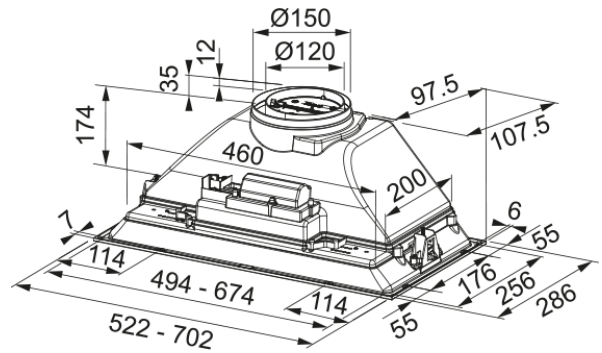

## Inca Smart FBI 705 XS, вбудована | 305.0599.508

Витяжка призначена для вбудовування в шафу. Таким чином вона залишатиметься непомітною, і ви зможете виконати меблі в необхідному вам форматі. Продуктивність витяжки дозволяє ефективно працювати на площі до 16 квадратних метрів. Продуктивність на максимальній швидкості складає 390 м куб./год. Витяжку необхідно монтувати на висоті мінімум 65 см над газовою варильною поверхнею та 45 см над електричною, в тому числі індукційною. Алюмінієві антижирові фільтри захищають мотор, корпус та повітропровід від жирових відкладень. Фільтри потрібно мити кожні 100 годин роботи вручну або в посудомийній машині. Механічний слайдер максимально просте і надійне управління. Щоб збільшити швидкість достатньо пересунути слайдер праворуч, щоб зменшити - ліворуч. Витяжка має яскраве та економне LED підсвічування потужністю 8 Вт.

### Розміри

|                        |          |
|------------------------|----------|
| Ширина в мм            | 700.0    |
| Вихідний отвір повітря | Ø 120 мм |