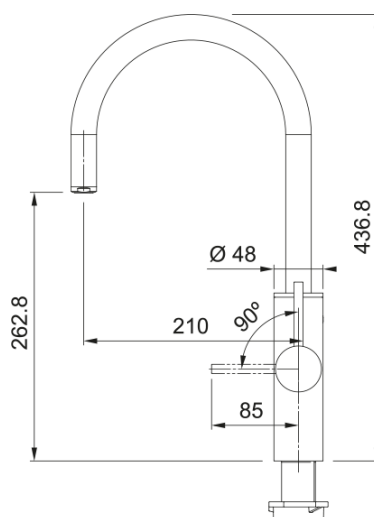

Mythos Water Hub Все в 1 | 160.0731.752

Новинка! Очікується в березні 2026

Специфікації продукту

Тип аератора	Каскадний
Потік фільтрованої води /3 бар	2.0
Логотип затвердження	CE
Об'єм киплячої води	4.0
Потік води (кипляча)	2.0
Бренд продукту	FRANKE
Розмір картриджа	40 мм
Управління безпечно для дітей	Ні
Об'єм охолодженої води	2.2
Потік води (охолоджена)	2.0
Об'єм холодної газованої води	2.8
Балон з CO2 в комплекті	Так
Холодний старт	Ні
Колір	Чорний матовий
Час охолодження води	8 хвилин
Опис фільтру	PRO M CONNECT
Глибина пристрою	525.0
Висота пристрою	440.0
Ширина пристрою	200.0
Електронний	Кнопка з підсвічуванням
Клас енергетичної ефективності	A
Фільтр в комплекті	Так
Ресурс фільтру (літрів)	1700.0
Ресурс фільтру (місяців)	12.0
Продуктивність фільтру	Хлор
Продуктивність фільтру	ПФАС
Продуктивність фільтру	Запахи