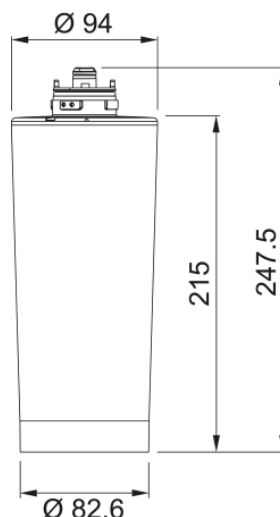

# Змінний картридж Pro M Connect | 150.0717.797

Новинка! Очікується в березні 2026. Змінний картридж сумісний з мультифункціональною системою Water Hub. Забезпечить ваш дім чистою та якісною питною водою. П'ятиступенева система очищення ефективно видаляє забруднення, покращує смак та запах води, а також пом'якшує воду, завдяки чому на нагрівальному елементі бойлера утворюється значно менше вапняного нальоту. При цьому фільтр не знижує вміст корисних мінералів і мікроелементів, тому вода зберігає свій природний смак та користь. Ресурс картриджа становить до 12 місяців або 1 700 літрів очищеної води, чого зазвичай вистачає приблизно на пів року для сім'ї з трьох осіб. Вбудований радіомодуль передає сигнал на блок керування приладом Water Hub, який в свою чергу відображає інформацію в застосунку на вашому смартфоні а також сповіщає про необхідність заміни.