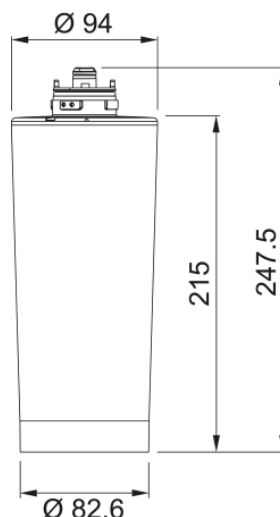

Змінний картридж Pro M Connect | 150.0717.797

Новинка! Очікується в березні 2026. Змінний картридж сумісний з мультифункціональною системою Water Hub. Забезпечить ваш дім чистою та якісною питною водою. П'ятиступенева система очищення ефективно видаляє забруднення, покращує смак та запах води, а також пом'якшує воду, завдяки чому на нагрівальному елементі бойлера утворюється значно менше вапняного нальоту. При цьому фільтр не знижує вміст корисних мінералів і мікроелементів, тому вода зберігає свій природний смак та користь. Ресурс картриджа становить до 12 місяців або 1 700 літрів очищеної води, чого зазвичай вистачає приблизно на пів року для сім'ї з трьох осіб. Вбудований радіомодуль передає сигнал на блок керування приладом Water Hub, який в свою чергу відображає інформацію в застосунку на вашому смартфоні а також сповіщає про необхідність заміни.