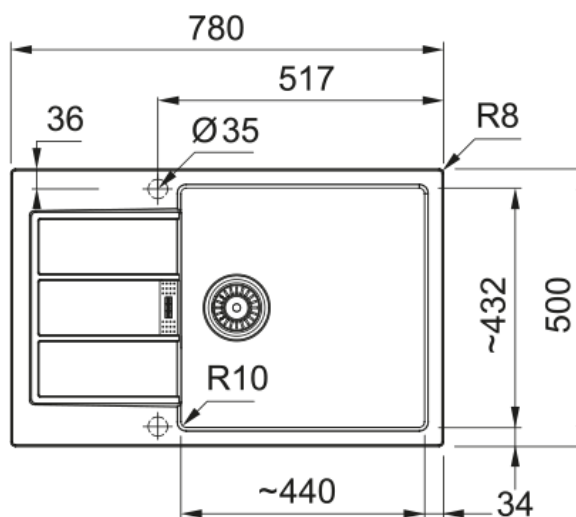

Sirius 2 S2D 611-78 XL, Тектонайт | 143.0671.747

Мийка має найбільш розповсюджену конструкцію в формі чаші з крилом, на якому можна сушити посуд чи продукти. Крило має невеликий нахил, завдяки якому волога не затримується і стікає в злив. Також крило може служити місцем для обробки, нарізання чи тимчасового зберігання продуктів харчування. Монтаж відбувається найбільш простим способом - мийка встановлюється в завчасно підготовлений отвір, герметизується і фіксується. Такий монтаж можна виконати самостійно. Змішувач монтується на мийці у завчасно зробленому отворі. В залежності від моделі такий отвір може бути вже зроблений заводом або підфрезерований в місцях, де повинен бути змішувач. Для того щоб набрати чи злити воду достатньо повернути ручку управління клапаном і вентиль відкриється чи закриється автоматично. Немає необхідності занурювати руки в воду. Перелив мийки має приховану конструкцію, завдяки чому неприємні запахи залишатимуться в зливній системі, а також не буде видно забруднення завдяки знімній декоративній кришці переливу. Велика чаша дозволяє з легкістю мити навіть найбільший посуд, в тому числі решітки та дека духовки. В залежності від ваших потреб мийку можна повернути. Отвір під змішувач передбачений з обидвох сторін, тому обирайте найзручніше для вас розміщення чаші. При потребі ви можете встановити подрібнювач харчових відходів. Мийка виготовлена з Тектонайту. Це запатентований матеріал, який є одним із найміцніших матеріалів на ринку, тому стійкий до механічного та хімічного впливу. Гарантійний період на матеріал складає 10 років.

Інформація про продукт

Тип мийки	Мийка з крилом
Тип матеріалу	Тектонайт
Кількість чаш	1
Колір	Бежевий
Тип покриття	Немає

Розміри

Зовн. розмір: справа наліво	780.0
Зовн. розмір: спереду назад	500.0
Розмір чаші 1: справа наліво	440.0
Розмір чаші 1: спереду назад	430.0
Чаша 1: глибина	200.0
Довж. вирізу врізний монтаж	764.0
Шир. вирізу врізний монтаж	484.0

Монтаж

Мінімальний розмір шафки	60 см

Специфікації продукту

Тип монтажу	Врізна
Зливний отвір	3 1/2"