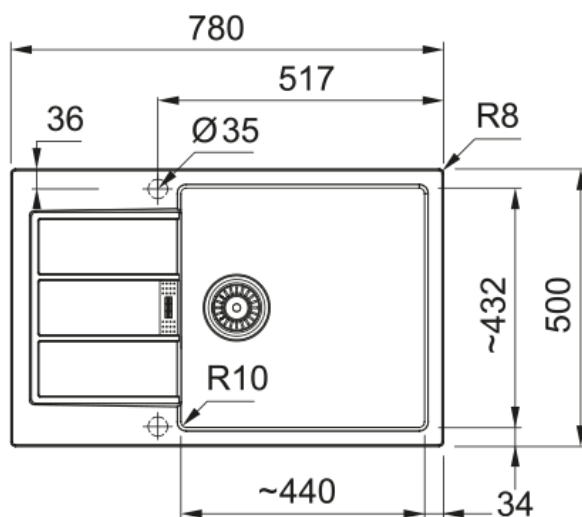

Sirius 2 S2D 611-78 XL, Тектонайт | 143.0671.747

Мийка має найбільш розповсюджену конструкцію в формі чаші з крилом, на якому можна сушити посуд чи продукти. Крило має невеликий нахил, завдяки якому волога не затримується і стікає в злив. Також крило може служити місцем для обробки, нарізання чи тимчасового зберігання продуктів харчування. Монтаж відбувається найбільш простим способом - мийка встановлюється в завчасно підготовлений отвір, герметизується і фіксується. Такий монтаж можна виконати самостійно. Змішувач монтується на мийці у завчасно зробленому отворі. В залежності від моделі такий отвір може бути вже зроблений заводом або підфрезерований в місцях, де повинен бути змішувач. Для того щоб набрати чи злити воду достатньо повернути ручку управління клапаном і вентиль відкриється чи закриється автоматично. Немає необхідності занурювати руки в воду. Перелив мийки має приховану конструкцію, завдяки чому неприємні запахи залишатимуться в зливній системі, а також не буде видно забруднення завдяки знімній декоративній кришці переливу. Велика чаша дозволяє з легкістю мити навіть найбільший посуд, в тому числі решітки та дека духовки. В залежності від ваших потреб мийку можна повернути. Отвір під змішувач передбачений з обидвох сторін, тому обирайте найзручніше для вас розміщення чаші. При потребі ви можете встановити подрібнювач харчових відходів. Мийка виготовлена з Тектонайту. Це запатентований матеріал, який є одним із найміцніших матеріалів на ринку, тому стійкий до механічного та хімічного впливу. Гарантійний період на матеріал складає 10 років.

Інформація про продукт

Тип мийки	Мийка з крилом
Тип матеріалу	Тектонайт
Кількість чаш	1
Колір	Бежевий
Тип покриття	Немає

Розміри

Зовн. розмір: справа наліво	780.0
Зовн. розмір: спереду назад	500.0
Розмір чаші 1: справа наліво	440.0
Розмір чаші 1: спереду назад	430.0
Чаша 1: глибина	200.0
Довж. вирізу врізний монтаж	764.0
Шир. вирізу врізний монтаж	484.0

Монтаж

Мінімальний розмір шафки	60 см

Специфікації продукту

Тип монтажу	Врізна
Зливний отвір	3 1/2"