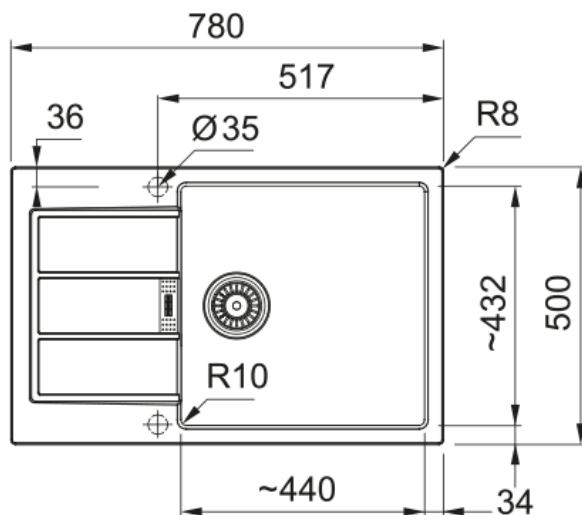

## Sirius 2 S2D 611-78 XL, Тектонайт | 143.0621.339

Мийка має найбільш розповсюджену конструкцію в формі чаші з крилом, на якому можна сушити посуд чи продукти. Крило має невеликий нахил, завдяки якому волога не затримується і стікає в злив. Також крило може служити місцем для обробки, нарізання чи тимчасового зберігання продуктів харчування. Монтаж відбувається найбільш простим способом - мийка встановлюється в завчасно підготовлений отвір, герметизується і фіксується. Такий монтаж можна виконати самостійно. Змішувач монтується на мийці у завчасно зробленому отворі. В залежності від моделі такий отвір може бути вже зроблений заводом або підфрезерований в місцях, де повинен бути змішувач. Для того щоб набрати чи злити воду достатньо повернути ручку управління клапаном і вентиль відкриється чи закриється автоматично. Немає необхідності занурювати руки в воду. Перелив мийки має приховану конструкцію, завдяки чому неприємні запахи залишатимуться в зливній системі, а також не буде видно забруднення завдяки знімній декоративній кришці переливу. Велика чаша дозволяє з легкістю мити навіть найбільший посуд, в тому числі решітки та дека духовки. В залежності від ваших потреб мийку можна повернути. Отвір під змішувач передбачений з обидвох сторін, тому обирайте найзручніше для вас розміщення чаші. При потребі ви можете встановити подрібнювач харчових відходів. Мийка виготовлена з Тектонайту. Це запатентований матеріал, який є одним із найміцніших матеріалів на ринку, тому стійкий до механічного та хімічного впливу. Гарантійний період на матеріал складає 10 років.

### Розміри

Зовн. розмір: справа наліво	780.0
Зовн. розмір: спереду назад	500.0
Розмір чаші 1: справа наліво	440.0
Розмір чаші 1: спереду назад	430.0
Чаша 1: глибина	200.0
Довж. вирізу врізний монтаж	764.0
Шир. вирізу врізний монтаж	484.0