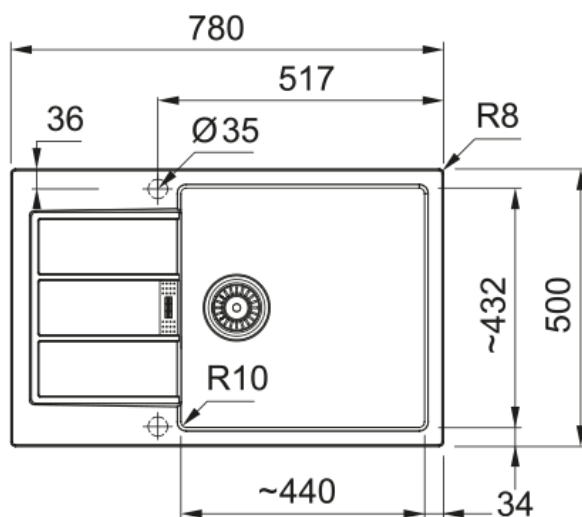

## Sirius 2 S2D 611-78 XL, Тектонайт | 143.0621.338

Мийка має найбільш розповсюджену конструкцію в формі чаші з крилом, на якому можна сушити посуд чи продукти. Крило має невеликий нахил, завдяки якому волога не затримується і стікає в злив. Також крило може служити місцем для обробки, нарізання чи тимчасового зберігання продуктів харчування. Монтаж відбувається найбільш простим способом - мийка встановлюється в завчасно підготовлений отвір, герметизується і фіксується. Такий монтаж можна виконати самостійно. Змішувач монтується на мийці у завчасно зробленому отворі. В залежності від моделі такий отвір може бути вже зроблений заводом або підфрезерований в місцях, де повинен бути змішувач. Для того щоб набрати чи злити воду достатньо повернути ручку управління клапаном і вентиль відкриється чи закриється автоматично. Немає необхідності занурювати руки в воду. Перелив мийки має приховану конструкцію, завдяки чому неприємні запахи залишатимуться в зливній системі, а також не буде видно забруднення завдяки знімній декоративній кришці переливу. Велика чаша дозволяє з легкістю мити навіть найбільший посуд, в тому числі решітки та дека духовки. В залежності від ваших потреб мийку можна повернути. Отвір під змішувач передбачений з обидвох сторін, тому обирайте найзручніше для вас розміщення чаші. При потребі ви можете встановити подрібнювач харчових відходів. Мийка виготовлена з Тектонайту. Це запатентований матеріал, який є одним із найміцніших матеріалів на ринку, тому стійкий до механічного та хімічного впливу. Гарантійний період на матеріал складає 10 років.

### Розміри

Зовн. розмір: справа наліво	780.0
Зовн. розмір: спереду назад	500.0
Розмір чаші 1: справа наліво	440.0
Розмір чаші 1: спереду назад	430.0
Чаша 1: глибина	200.0
Довж. вирізу врізний монтаж	764.0
Шир. вирізу врізний монтаж	484.0