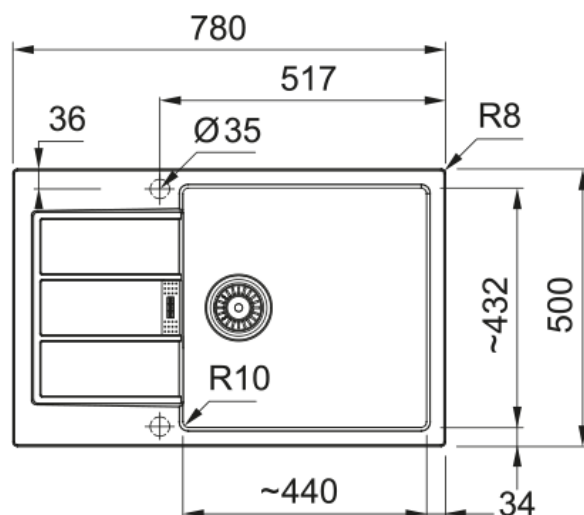

Sirius 2 S2D 611-78 XL, Тектонайт | 143.0621.335

Мийка має найбільш розповсюджену конструкцію в формі чаші з крилом, на якому можна сушити посуд чи продукти. Крило має невеликий нахил, завдяки якому волога не затримується і стікає в злив. Також крило може служити місцем для обробки, нарізання чи тимчасового зберігання продуктів харчування. Монтаж відбувається найбільш простим способом - мийка встановлюється в завчасно підготовлений отвір, герметизується і фіксується. Такий монтаж можна виконати самостійно. Змішувач монтується на мийці у завчасно зробленому отворі. В залежності від моделі такий отвір може бути вже зроблений заводом або підфрезерований в місцях, де повинен бути змішувач. Для того щоб набрати чи злити воду достатньо повернути ручку управління клапаном і вентиль відкриється чи закриється автоматично. Немає необхідності занурювати руки в воду. Перелив мийки має приховану конструкцію, завдяки чому неприємні запахи залишатимуться в зливній системі, а також не буде видно забруднення завдяки знімній декоративній кришці переливу. Велика чаша дозволяє з легкістю мити навіть найбільший посуд, в тому числі решітки та дека духовки. В залежності від ваших потреб мийку можна повернути. Отвір під змішувач передбачений з обидвох сторін, тому обирайте найзручніше для вас розміщення чаші. При потребі ви можете встановити подрібнювач харчових відходів. Мийка виготовлена з Тектонайту. Це запатентований матеріал, який є одним із найміцніших матеріалів на ринку, тому стійкий до механічного та хімічного впливу. Гарантійний період на матеріал складає 10 років.

Інформація про продукт

Тип мийки	Мийка з крилом
Тип матеріалу	Тектонайт
Кількість чаш	1
Колір	Чорний
Тип покриття	Немає

Розміри

Зовн. розмір: справа наліво	780.0
Зовн. розмір: спереду назад	500.0
Розмір чаші 1: справа наліво	440.0
Розмір чаші 1: спереду назад	430.0
Чаша 1: глибина	200.0
Довж. вирізу врізний монтаж	764.0
Шир. вирізу врізний монтаж	484.0

Монтаж

Мінімальний розмір шафки	60 см

Специфікації продукту

Тип монтажу	Врізна
Зливний отвір	3 1/2"