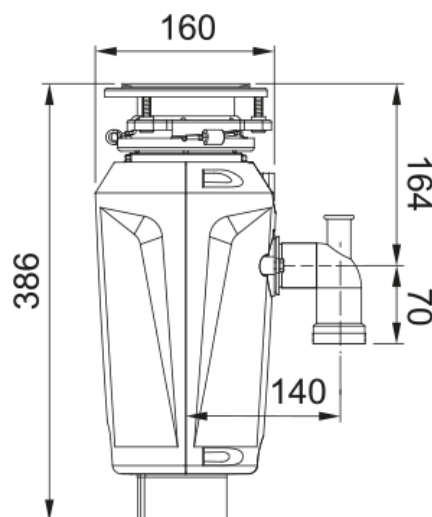

Диспоузер SLIM 75 | 134.0715.096

Подрібнювач харчових відходів Franke Elite Slimline створений щоб стати щоденним помічником сім'ї, допомагаючи вам утилізувати харчові відходи більш раціональним способом, зменшуючи ризик поширення мікробів і неприємних запахів. Він повністю сумісний з усіма мийками Franke, що мають зливний отвір 3 1/2". Новий преміальний та елегантний корпус забезпечує максимум економії місця в шафці. Технологія Twist Force забезпечує виняткову силу подрібнення для швидших та більш ефективних результатів без заклинювання завдяки мотору з постійними магнітами. Гігієнічний захист з антимікробним покриттям, яке інтегроване в деталі які контактують з вологою для боротьби з розмноженням бактерій і створенням неприємних запахів. Спеціальна звукоізоляційна піна Sound Soft блокує шум камери подрібнення. Пневмонопка гарантує простоту і безпеку використання навіть мокрими руками. Знімний захист від розбризкування залишає камеру подрібнення чистішою та зменшує неприємні запахи завдяки антимікробній обробці. Елементи подрібнення з нержавіючої сталі з гарантією від корозії протягом усього терміну служби приладу.

Інформація про продукт

Тип продукту Подрібнювач харчових відходів

Енергетичні дані

Напруга 220-240 В

Ідентифікатори продукту

Бренд продукту FRANKE

Сімейство продуктів Mythos

Модельний ряд Elite Slimline

Особливості

Потужність подрібнювача в К.С. 0,75 к.с.

Швидкість двигуна, об/хв 2700.0

Тип двигуна подрібнювача 3 постійними магнітами

Тип подачі Безперервний