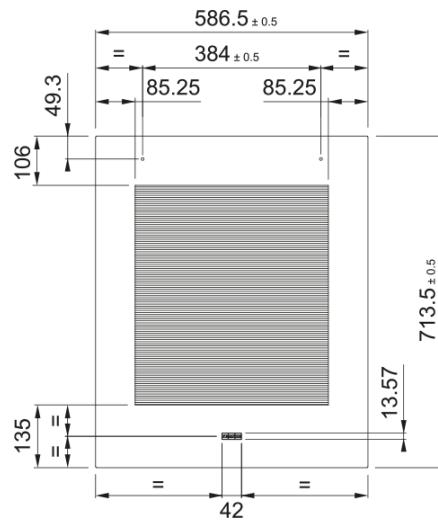

винна холодильна шафа FMA 36 WCR BK | 131.0733.786

Вміщує 36 стандартних пляшок 0,75 л. Висувні полицки виконані з натурального дерева для зменшення впливу вібрації, що виникають під час роботи приладу. Вино захищене від впливу ультрафіолетових променів завдяки спеціальному склу дверцят. Холодильник має електронне управління та цифровий дисплей білого кольору. Внутрішній простір може елегантно підсвічуватись завдяки LED лампам.

Інформація про продукт

Колір	Чорний
Змінна температура	Так
Кліматичний клас	ST
Комерційні розміри	72
Номинальний струм	0.3
Тип дисплею	LED
Відкриття дверей	Бічне відкривання дверцят
Споживання енергії	143
Ручка	Так
Матеріал дверцят	Скло
Максимальна температура (°C)	4.0
Мінімальна температура (°C)	18.0
Кількість полицок	5
Глибина упаковки	670.0
Висота упаковки	800.0
Ширина упаковки	710.0
Положення завіс	Права сторона
Довжина шнура живлення	1840.0
Температурний діапазон	UPPER 4-18°C, LOWER 8-22°C
Кількість температурних зон	2
Тип деревини	Натуральне дерево (бук)

Розміри

Загальна ширина	586.5
Загальна висота	713.5
Загальна глибина	555.0

Енергетичні дані

Напруга	230-240 В
Частота (Гц)	50 Гц
Специфікації продукту	
Модель	FMA 36 WCR BK
Ідентифікатори продукту	
Бренд продукту	FRANKE
Сімейство продуктів	Maris
Особливості	
Тип інтерфейсу користувача	Електронний
Колір дисплею	Білий