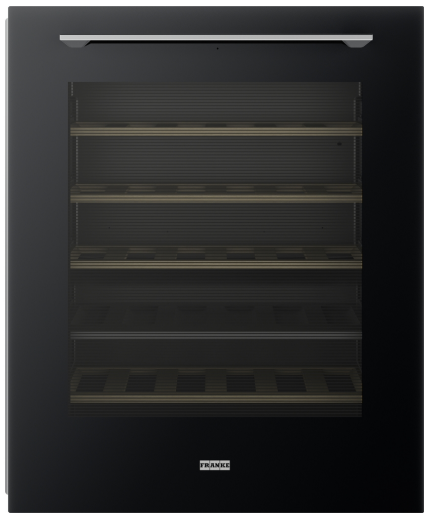

винна холодильна шафа FMA 36 WCR BK | 131.0733.786

Вміщує 36 стандартних пляшок 0,75 л. Висувні полицки виконані з натурального дерева для зменшення впливу вібрації, що виникають під час роботи приладу. Вино захищене від впливу ультрафіолетових променів завдяки спеціальному склу дверцят. Холодильник має електронне управління та цифровий дисплей білого кольору. Внутрішній простір може елегантно підсвічуватись завдяки LED лампам.

Інформація про продукт

Колір	Чорний
Змінна температура	Так
Кліматичний клас	ST
Комерційні розміри	72
Номинальний струм	0.3
Тип дисплею	LED
Відкриття дверей	Бічне відкривання дверцят
Споживання енергії	143
Ручка	Так
Матеріал дверцят	Скло
Максимальна температура (°C)	4.0
Мінімальна температура (°C)	18.0
Кількість полицок	5
Глибина упаковки	670.0
Висота упаковки	800.0
Ширина упаковки	710.0
Положення завіс	Права сторона
Довжина шнура живлення	1840.0
Температурний діапазон	UPPER 4-18°C, LOWER 8-22°C
Кількість температурних зон	2
Тип деревини	Натуральне дерево (бук)

Розміри

Загальна ширина	586.5
Загальна висота	713.5
Загальна глибина	555.0

Енергетичні дані

Напруга	230-240 В
Частота (Гц)	50 Гц
Специфікації продукту	
Модель	FMA 36 WCR BK
Ідентифікатори продукту	
Бренд продукту	FRANKE
Сімейство продуктів	Maris
Особливості	
Тип інтерфейсу користувача	Електронний
Колір дисплею	Білий