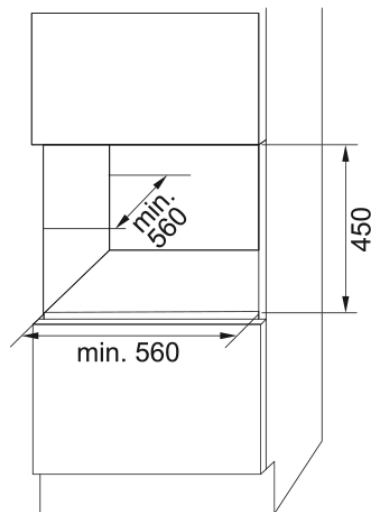

винна холодильна шафа FMY 24 WCR N BK | 131.0717.412

міщує 24 стандартні пляшки 0,75 л. Висувні полицки виконані з натурального дерева для зменшення впливу вібрації, що виникають під час роботи приладу. Вино захищене від впливу ультрафіолетових променів завдяки спеціальному склу дверцят. Холодильник має електронне управління та цифровий дисплей білого кольору. Внутрішній простір може елегантно підсвічуватись завдяки LED лампам.

Інформація про продукт

Колір	Чорний
Змінна температура	Так
Кліматичний клас	ST
Комерційні розміри	45
Номинальний струм	0.3
Тип дисплею	LED
Відкриття дверей	Бічне натисканням
Споживання енергії	133
Рамка	Нержавіюча сталь
Ручка	Ні
Матеріал дверцят	Скло
Максимальна температура (°C)	18.0
Мінімальна температура (°C)	4.0
Кількість полицок	3
Глибина упаковки	680.0
Висота упаковки	580.0
Ширина упаковки	710.0
Положення завіс	Права сторона
Довжина шнура живлення	1840.0
Номинальна потужність	62.0
Температурний діапазон	4-18°C
Кількість температурних зон	1
Тип деревини	Дуб
Розміри	
Загальна ширина	588.0
Загальна висота	455.0

Загальна глибина	555.0
Енергетичні дані	
Напруга	230-240 В
Частота (Гц)	50 Гц
Специфікації продукту	
Модель	FMY 24 WCR N BK
Ідентифікатори продукту	
Бренд продукту	FRANKE
Сімейство продуктів	Mythos
Модельний ряд	MYTHOS
Особливості	
Тип інтерфейсу користувача	Електронний
Колір дисплею	Білий