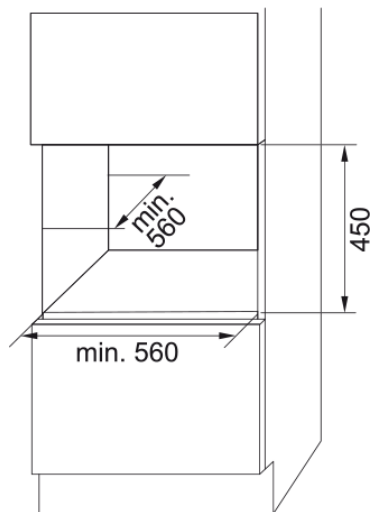

# винна холодильна шафа FMY 24 WCR N XS | 131.0717.411

міщує 24 стандартні пляшки 0,75 л. Висувні полицки виконані з натурального дерева для зменшення впливу вібрації, що виникають під час роботи приладу. Вино захищене від впливу ультрафіолетових променів завдяки спеціальному склу дверцят. Холодильник має електронне управління та цифровий дисплей білого кольору. Внутрішній простір може елегантно підсвічуватись завдяки LED лампам.

## Інформація про продукт

Колір	Нержавіюча сталь
Змінна температура	Так
Кліматичний клас	ST
Комерційні розміри	45
Номинальний струм	0.3
Тип дисплею	LED
Відкриття дверей	Бічне натисканням
Споживання енергії	133
Рамка	Нержавіюча сталь
Ручка	Ні
Матеріал дверцят	Скло
Максимальна температура (°C)	18.0
Мінімальна температура (°C)	4.0
Кількість полицок	3
Глибина упаковки	680.0
Висота упаковки	580.0
Ширина упаковки	710.0
Положення завіс	Права сторона
Довжина шнура живлення	1840.0
Номинальна потужність	62.0
Температурний діапазон	4-18°C
Кількість температурних зон	1
Тип деревини	Дуб
<b>Розміри</b>	
Загальна ширина	588.0
Загальна висота	455.0

Загальна глибина	555.0
<b>Енергетичні дані</b>	
Напруга	230-240 В
Частота (Гц)	50 Гц
<b>Специфікації продукту</b>	
Модель	FMY 24 WCR N XS
<b>Ідентифікатори продукту</b>	
Бренд продукту	FRANKE
Сімейство продуктів	Mythos
Модельний ряд	MYTHOS
<b>Особливості</b>	
Тип інтерфейсу користувача	Електронний
Колір дисплею	Білий