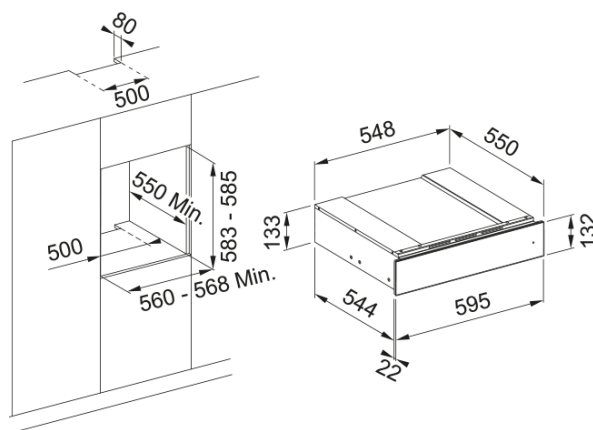

Шухляда з аксесуарами для кавомашини | 131.0694.163

Набір аксесуарів для кавомашини в елегантному корпусі. В висувній шухляді розміщується вставка з натурального дерева. В складі набору ємність для зерен, ємність для чаю, набір нат е арт, інфузер, ложка.

Інформація про продукт

Колір	Чорний
Тип	Шухляда з аксесуарами
Режим відкриття	Натисканням (Tip-On)
Шухляда під кавомашину	Набір Latte Art
Шухляда під кавомашину	Мірна ложечка
Шухляда під кавомашину	Ситечко для чаю (інфузер)
Шухляда під кавомашину	3 ємності для кави
Шухляда під кавомашину	3 ємності для чаю
Шухляда під кавомашину	Місце для пакетиків
Кількість аксесуарів в наборі	6.0
Глибина упаковки	650.0
Висота упаковки	205.0
Ширина упаковки	650.0
Тип деревини	Дуб

Розміри

Загальна ширина	595.0
Загальна висота	133.0
Загальна глибина	566.0

Специфікації продукту

Модель	FMY 14 CMD BK

Ідентифікатори продукту

Бренд продукту	FRANKE
Сімейство продуктів	Mythos