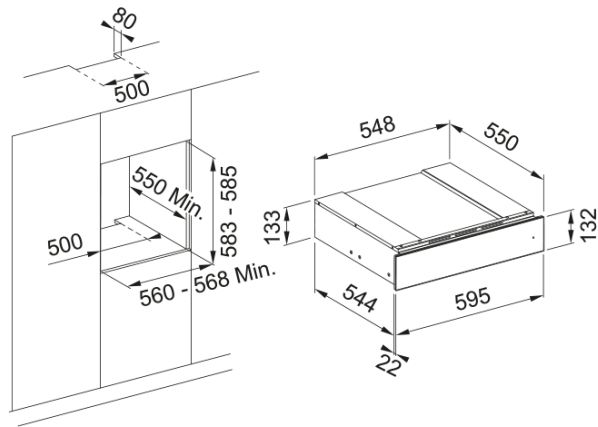

Шухляда з аксесуарами для вина | 131.0694.161

Набір аксесуарів для холодильника для вина в елегантному корпусі. В висувній шухляді розміщується вставка з натурального дерева. В складі набору штопор з лезами, ніж для плівки, штопор з крилами, штопор сомельє, кільце від крапель, пробка для шампанського, ковпачок для наливання вина (дропстопер), ковпачок аератор, відкривачка для шампанського

Інформація про продукт

Колір	Чорний
Тип	Шухляда з аксесуарами
Режим відкриття	Натисканням (Tip-On)
Кількість аксесуарів в наборі	9.0
Глибина упаковки	650.0
Висота упаковки	205.0
Ширина упаковки	650.0
Тип деревини	Дуб
Шухляда під винний холодильник	Штопор з лезами
Шухляда під винний холодильник	Відкривачка для шампанського
Шухляда під винний холодильник	Ніж для плівки
Шухляда під винний холодильник	Пробка для шампанського
Шухляда під винний холодильник	Штопор з крильцями
Шухляда під винний холодильник	Штопор сомельє
Шухляда під винний холодильник	Ковпачок для вина
Шухляда під винний холодильник	Аератор для вина
Шухляда під винний холодильник	Кільце від крапель

Розміри

Загальна ширина	595.0
Загальна висота	133.0
Загальна глибина	566.0

Специфікації продукту

Модель	FMY 14 WCRD BK
--------	----------------

Ідентифікатори продукту

Бренд продукту	FRANKE
Сімейство продуктів	Mythos