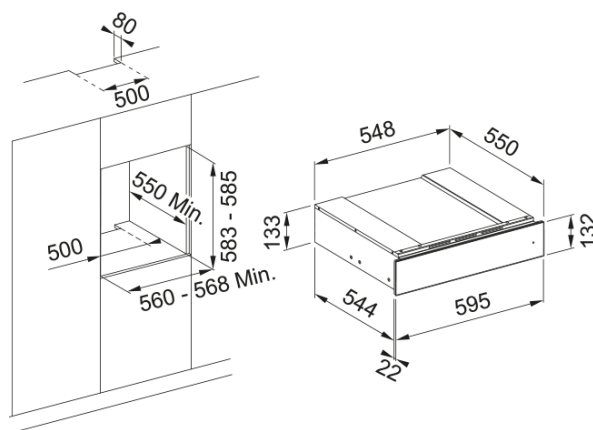

Шухляда з аксесуарами для вина | 131.0694.161

Набір аксесуарів для холодильника для вина в елегантному корпусі. В висувній шухляді розміщується вставка з натурального дерева. В складі набору штопор з лезами, ніж для плівки, штопор з крилами, штопор сомельє, кільце від крапель, пробка для шампанського, ковпачок для наливання вина (дропстопер), ковпачок аератор, відкривачка для шампанського

Інформація про продукт

Колір	Чорний
Тип	Шухляда з аксесуарами
Режим відкриття	Натисканням (Tip-On)
Кількість аксесуарів в наборі	9.0
Глибина упаковки	650.0
Висота упаковки	205.0
Ширина упаковки	650.0
Тип деревини	Дуб
Шухляда під винний холодильник	Штопор з лезами
Шухляда під винний холодильник	Відкривачка для шампанського
Шухляда під винний холодильник	Ніж для плівки
Шухляда під винний холодильник	Пробка для шампанського
Шухляда під винний холодильник	Штопор з крильцями
Шухляда під винний холодильник	Штопор сомельє
Шухляда під винний холодильник	Ковпачок для вина
Шухляда під винний холодильник	Аератор для вина
Шухляда під винний холодильник	Кільце від крапель

Розміри

Загальна ширина	595.0
Загальна висота	133.0
Загальна глибина	566.0

Специфікації продукту

Модель	FMY 14 WCRD BK

Ідентифікатори продукту

Бренд продукту	FRANKE
Сімейство продуктів	Mythos