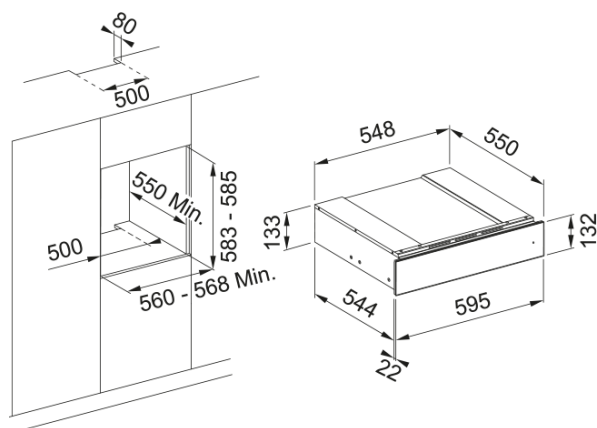

Шухляда з аксесуарами для кавомашини | 131.0691.007

Набір аксесуарів для кавомашини в елегантному корпусі. В висувній шухляді розміщується вставка з натурального дерева. В складі набору ємність для зерен, ємність для чаю, набір нат е арт, інфузер, ложка.

Інформація про продукт

Колір	Нерж. сталь
Тип	Шухляда з аксесуарами
Режим відкриття	Натисканням (Tip-On)
Шухляда під кавомашину	Набір Latte Art
Шухляда під кавомашину	Мірна ложечка
Шухляда під кавомашину	Ситечко для чаю (інфузер)
Шухляда під кавомашину	3 ємності для кави
Шухляда під кавомашину	3 ємності для чаю
Шухляда під кавомашину	Місце для пакетиків
Кількість аксесуарів в наборі	6.0
Глибина упаковки	650.0
Висота упаковки	205.0
Ширина упаковки	650.0
Тип деревини	Дуб

Розміри

Загальна ширина	595.0
Загальна висота	133.0
Загальна глибина	566.0

Специфікації продукту

Модель	FMY 14 CMD XS

Ідентифікатори продукту

Бренд продукту	FRANKE
Сімейство продуктів	Mythos