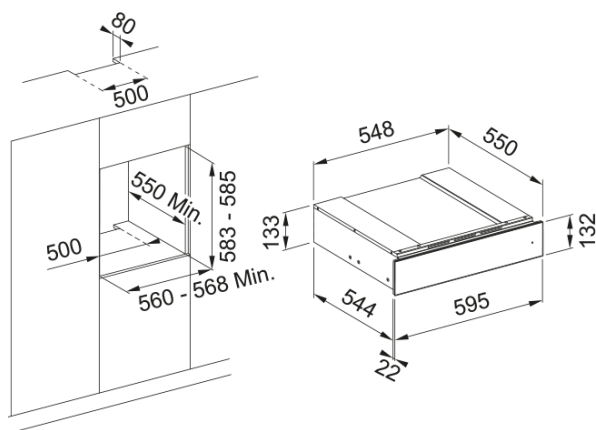

Шухляда з аксесуарами для вина | 131.0691.006

Набір аксесуарів для холодильника для вина в елегантному корпусі. В висувній шухляді розміщується вставка з натурального дерева. В складі набору штопор з лезами, ніж для плівки, штопор з крилами, штопор сомельє, кільце від крапель, пробка для шампанського, ковпачок для наливання вина (дропстопер), ковпачок аератор, відкривачка для шампанського

Інформація про продукт

Колір	Нерж. сталь
Тип	Шухляда з аксесуарами
Режим відкриття	Натисканням (Tip-On)
Кількість аксесуарів в наборі	9.0
Глибина упаковки	650.0
Висота упаковки	205.0
Ширина упаковки	650.0
Тип деревини	Дуб
Шухляда під винний холодильник	Штопор з лезами
Шухляда під винний холодильник	Відкривачка для шампанського
Шухляда під винний холодильник	Ніж для плівки
Шухляда під винний холодильник	Пробка для шампанського
Шухляда під винний холодильник	Штопор з крильцями
Шухляда під винний холодильник	Штопор сомельє
Шухляда під винний холодильник	Ковпачок для вина
Шухляда під винний холодильник	Аератор для вина
Шухляда під винний холодильник	Кільце від крапель

Розміри

Загальна ширина	595.0
Загальна висота	133.0
Загальна глибина	566.0

Специфікації продукту

Модель	FMY 14 WCRD XS
--------	----------------

Ідентифікатори продукту

Бренд продукту	FRANKE
Сімейство продуктів	Mythos