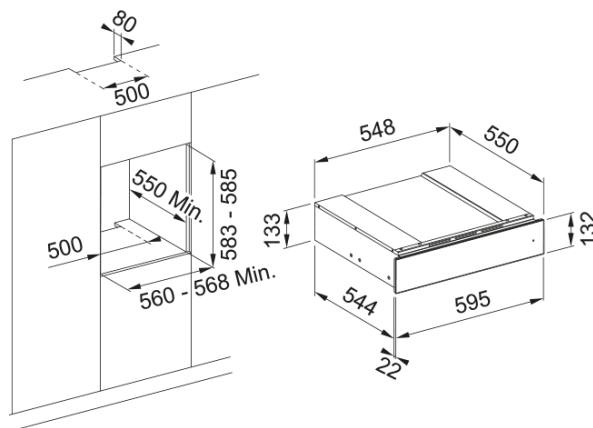

шухляда для підігріву FMY 14 DRW BK | 131.0640.710

Шухляда для підігріву посуду. Може підігрівати тарілки та чашки для кави. Відкриття натисканням. Термостат, кілька температурних режимів.

Інформація про продукт

Колір	Чорний
Тип	Шухляда для підігріву чашок
Режим відкриття	Натисканням (Tip-On)
Глибина упаковки	650.0
Висота упаковки	205.0
Ширина упаковки	650.0
Довжина шнура живлення	1100.0
Номинальна потужність	400.0
Температурний діапазон	40-75°C

Розміри

Загальна ширина	595.0
Загальна висота	133.0
Загальна глибина	566.0

Енергетичні дані

Напруга	230-240 В
Частота (Гц)	50-60 Гц

Специфікації продукту

Модель	FMY 14 DRW BK

Ідентифікатори продукту

Бренд продукту	FRANKE
Сімейство продуктів	Mythos
Модельний ряд	MYTHOS

Особливості

Об'єм камери	16.0