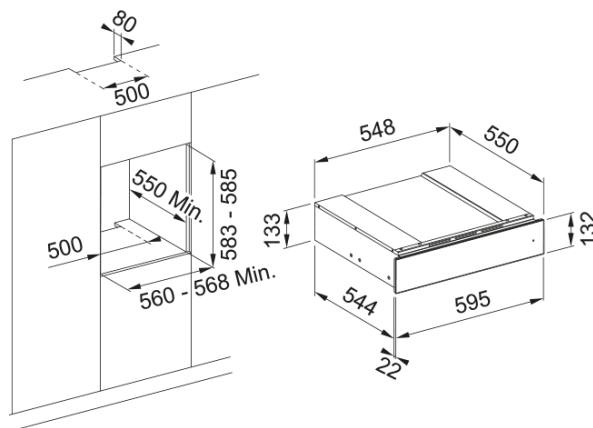

шухляда для підігріву FMY 14 DRW XS | 131.0611.212

Шухляда для підігріву посуду. Може підігрівати тарілки та чашки для кави. Відкривання натисканням. Термостат, кілька температурних режимів.

Інформація про продукт

Колір	Нерж. сталь
Тип	Шухляда для підігріву чашок
Режим відкриття	Натисканням (Tip-On)
Глибина упаковки	650.0
Висота упаковки	205.0
Ширина упаковки	650.0
Довжина шнура живлення	1100.0
Номинальна потужність	400.0
Температурний діапазон	40-75°C

Розміри

Загальна ширина	595.0
Загальна висота	133.0
Загальна глибина	566.0

Енергетичні дані

Напруга	230-240 В
Частота (Гц)	50-60 Гц

Специфікації продукту

Модель	FMY 14 DRW XS

Ідентифікатори продукту

Бренд продукту	FRANKE
Сімейство продуктів	Mythos
Модельний ряд	MYTHOS

Особливості

Об'єм камери	16.0