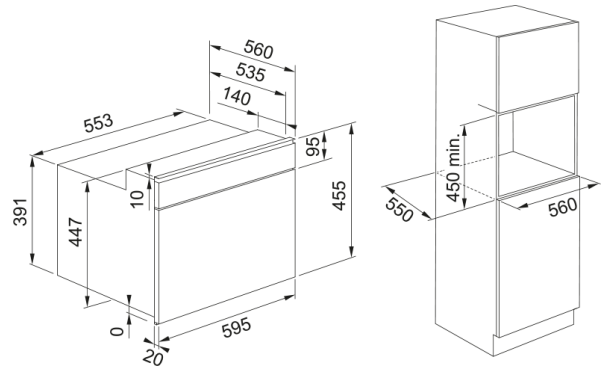

комбі духовка - м/хв піч FMA 45 MW XS | 131.0606.104

Мікрохвильова піч з режимами конвекції та грилю. Діапазон температур 50-250 °С. Внутрішній корисний об'єм 40 л. Потужність мікрохвиль 900 Вт, потужність гриля 1600 Вт, потужність конвекції 1200 Вт. 7 функцій. LCD дисплей білого кольору. Автоматичне розморожування, розігрівання та приготування. Дві ручки, що втоплюються та чотири сенсорні кнопки, електронний пристрій програмування початку та закінчення приготування, електронний термостат, тангенціальна охолоджувальна вентиляція, дверцята з двома стеклами, плавне закривання дверей Smooth2Close, внутрішня камера з нержавіючої сталі, Комплектація: 1 лист для випікання, 1 решітка, скляна обертова тарілка.

Інформація про продукт

Колір	Нерж. сталь
Тип	Духовка з мікрохвильовою піччю
Режим відкриття	Ручка
Акcesуари	Кришка тарілки
Акcesуари	Деко для випікання
Акcesуари	360 мм скляна обертова тарілка
Акcesуари	Решітка для грилю
Номінальний струм	16.0
Тип дисплею	LED
Відкриття дверей	Вниз
Тип грилю	ТЕН
Ручні функції	Гаряче повітря+мікрохвилі
Ручні функції	Гриль
Ручні функції	Турбогриль
Ручні функції	Турбо гриль + мікрохвилі
Ручні функції	Мікрохвилі
Ручні функції	Примусова конвекція
Ручні функції	Гриль + мікрохвилі
Макс. потужність мікрохвиль	900.0
Глибина упаковки	650.0
Висота упаковки	630.0
Ширина упаковки	690.0
Рамка панелі керування	Нержавіюча сталь, стрічки
Потужність грилю	1600.0