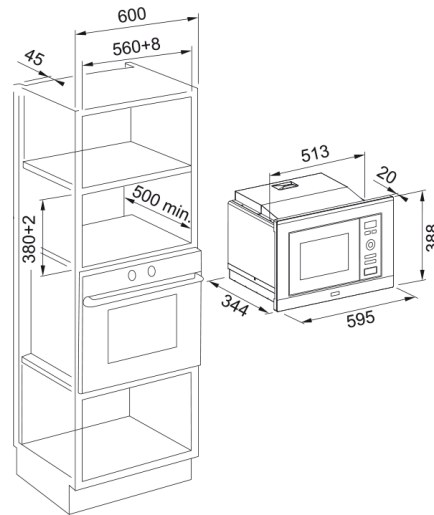

мікрохвильова піч FMW 20 SMP G XS | 131.0574.627

Вбудована мікрохвильова піч з грилем. Внутрішня камера з нержавіючої сталі об'ємом 20 літрів. Електронне управління.

Інформація про продукт

Колір	Нерж. сталь
Тип	Мікрохвильова піч з грилем
Режим відкриття	Кнопка
Акcesуари	245 мм скляна обертова тарілка
Акcesуари	Решітка для грилю
Номинальний струм	16.0
Тип дисплею	LED
Відкриття дверей	Бічне відкривання дверцят
Тип грилю	ТЕН
Типологія ручок	Smart Plus
Макс. потужність мікрохвиль	800.0
Кількість функцій	8.0
Глибина упаковки	404.0
Висота упаковки	449.0
Ширина упаковки	650.0
Рамка панелі керування	Не застосовується
Потужність грилю	1000.0
Довжина шнура живлення	1000.0
Номинальна потужність	1250.0
Тип ручок	Поворотні що не ховаються
Розміри	
Загальна ширина	595.0
Загальна висота	388.0
Загальна глибина	343.5
Енергетичні дані	
Напруга	230 В
Частота (Гц)	50 Гц

Монтаж

Тип монтажу варильної поверхні	Вбудована
--------------------------------	-----------

Специфікації продукту

Тип камери	Нержавіюча сталь
Функції приготування	Мікрохвилі 900 Вт
Функції приготування	Гриль
Функції приготування	Мікрохвилі + Гриль
Функції приготування	Швидкий старт
Функції приготування	Сигнал закінчення приготування
Функції приготування	Розморожування за масою
Функції приготування	Розморожування за часом
Функції приготування	Багатоетапне приготування
вентилятор охолодження	Ні
Рамка навколо дверцят	Не застосовується
Тип закривання дверцят	Стандартний
Модель	FMW 20 SMP G XS
Блокування панелі управління	Так
Таймер	Так

Ідентифікатори продукту

Бренд продукту	FRANKE
Сімейство продуктів	Smart
Модельний ряд	SMART

Особливості

Тип інтерфейсу користувача	Електронний
Об'єм камери	20.0
Тип поверхні дверей	Скло / нерж сталь
Колір дисплею	Червоний
Кількість ручок	1.0