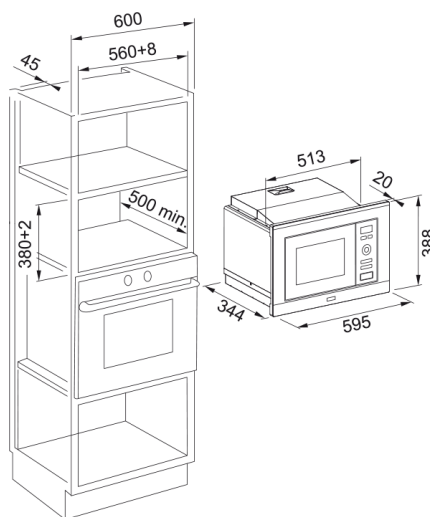

# мікрохвильова піч FMW 20 SMP G XS | 131.0574.627

Вбудована мікрохвильова піч з грилем. Внутрішня камера з нержавіючої сталі об'ємом 20 літрів. Електронне управління.

## Інформація про продукт

Колір	Нерж. сталь
Тип	Мікрохвильова піч з грилем
Режим відкриття	Кнопка
Акcesуари	245 мм скляна обертова тарілка
Акcesуари	Решітка для грилю
Номинальний струм	16.0
Тип дисплею	LED
Відкриття дверей	Бічне відкривання дверцят
Тип грилю	ТЕН
Типологія ручок	Smart Plus
Макс. потужність мікрохвиль	800.0
Кількість функцій	8.0
Глибина упаковки	404.0
Висота упаковки	449.0
Ширина упаковки	650.0
Рамка панелі керування	Не застосовується
Потужність грилю	1000.0
Довжина шнура живлення	1000.0
Номинальна потужність	1250.0
Тип ручок	Поворотні що не ховаються
<b>Розміри</b>	
Загальна ширина	595.0
Загальна висота	388.0
Загальна глибина	343.5
<b>Енергетичні дані</b>	
Напруга	230 В
Частота (Гц)	50 Гц