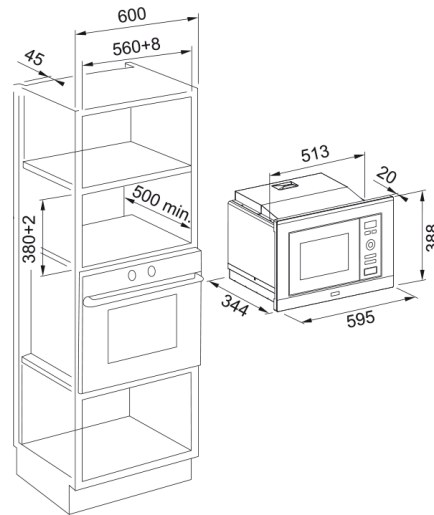

# мікрохвильова піч FMW 20 SMP G XS | 131.0574.627

Вбудована мікрохвильова піч з грилем. Внутрішня камера з нержавіючої сталі об'ємом 20 літрів. Електронне управління.

## Інформація про продукт

Колір	Нерж. сталь
Тип	Мікрохвильова піч з грилем
Режим відкриття	Кнопка
Акcesуари	245 мм скляна обертова тарілка
Акcesуари	Решітка для грилю
Номинальний струм	16.0
Тип дисплею	LED
Відкриття дверей	Бічне відкривання дверцят
Тип грилю	ТЕН
Типологія ручок	Smart Plus
Макс. потужність мікрохвиль	800.0
Кількість функцій	8.0
Глибина упаковки	404.0
Висота упаковки	449.0
Ширина упаковки	650.0
Рамка панелі керування	Не застосовується
Потужність грилю	1000.0
Довжина шнура живлення	1000.0
Номинальна потужність	1250.0
Тип ручок	Поворотні що не ховаються
<b>Розміри</b>	
Загальна ширина	595.0
Загальна висота	388.0
Загальна глибина	343.5
<b>Енергетичні дані</b>	
Напруга	230 В
Частота (Гц)	50 Гц