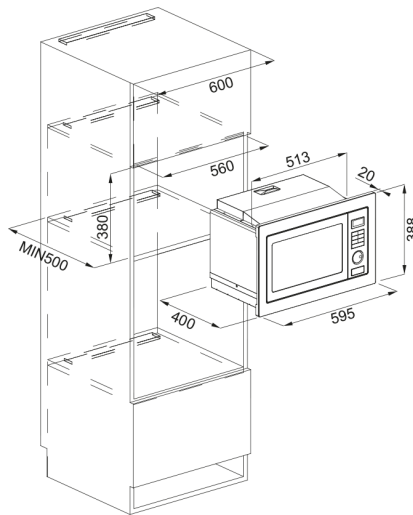

# мікрохвильова піч FMW 250 CR2 G BK | 131.0391.304

Вбудована мікрохвильова піч з грилем. Внутрішня камера з нержавіючої сталі об'ємом 25 літрів. Електронне сенсорне управління.

## Інформація про продукт

Колір	Чорний
Тип	Мікрохвильова піч з грилем
Режим відкриття	Кнопка
Акcesуари	315 мм скляна обертова тарілка
Акcesуари	Решітка для грилю
Номинальний струм	16.0
Тип дисплею	LED
Відкриття дверей	Бічне відкривання дверцят
Тип грилю	ТЕН
Макс. потужність мікрохвиль	900.0
Кількість функцій	7.0
Глибина упаковки	566.0
Висота упаковки	484.0
Ширина упаковки	684.0
Рамка панелі керування	Не застосовується
Потужність грилю	1000.0
Довжина шнура живлення	1000.0
Номинальна потужність	1450.0
<b>Розміри</b>	
Загальна ширина	595.0
Загальна висота	388.0
Загальна глибина	401.0
<b>Енергетичні дані</b>	
Напруга	230 В
Частота (Гц)	50 Гц
<b>Монтаж</b>	
Тип монтажу варильної поверхні	Вбудована

## Особливості

Тип інтерфейсу користувача	Електронний
Об'єм камери	25.0
Тип поверхні дверей	Скло / нерж сталь
Колір дисплею	Білий