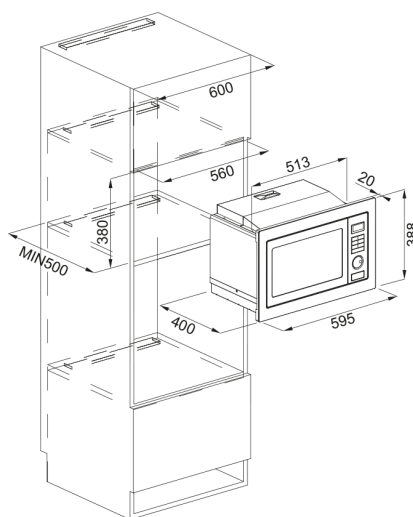

мікрохвильова піч FMW 250 CR2 G BK | 131.0391.304

Вбудована мікрохвильова піч з грилем. Внутрішня камера з нержавіючої сталі об'ємом 25 літрів. Електронне сенсорне управління.

Інформація про продукт

Колір	Чорний
Тип	Мікрохвильова піч з грилем
Режим відкриття	Кнопка
Акcesуари	315 мм скляна обертова тарілка
Акcesуари	Решітка для грилю
Номинальний струм	16.0
Тип дисплею	LED
Відкриття дверей	Бічне відкривання дверцят
Тип грилю	ТЕН
Макс. потужність мікрохвиль	900.0
Кількість функцій	7.0
Глибина упаковки	566.0
Висота упаковки	484.0
Ширина упаковки	684.0
Рамка панелі керування	Не застосовується
Потужність грилю	1000.0
Довжина шнура живлення	1000.0
Номинальна потужність	1450.0
Розміри	
Загальна ширина	595.0
Загальна висота	388.0
Загальна глибина	401.0
Енергетичні дані	
Напруга	230 В
Частота (Гц)	50 Гц
Монтаж	
Тип монтажу варильної поверхні	Вбудована

Специфікації продукту

Тип камери	Нержавіюча сталь
Функції приготування	Мікрохвилі 900 Вт
Функції приготування	Гриль / Комбі
Функції приготування	Швидкий старт
Функції приготування	Налаштування годинника
Функції приготування	Розморожування за масою
Функції приготування	Розморожування за часом
Функції приготування	Автоматичні меню
вентилятор охолодження	Ні
Рамка навколо дверцят	Не застосовується
Тип закривання дверцят	Стандартний
Модель	FMW 250 CR2 G BK
Блокування панелі управління	Так
Таймер	Так

Ідентифікатори продукту

Бренд продукту	FRANKE
Сімейство продуктів	Maris
Модельний ряд	CRYSTAL

Особливості

Тип інтерфейсу користувача	Електронний
Об'єм камери	25.0
Тип поверхні дверей	Скло / нерж сталь
Колір дисплею	Білий