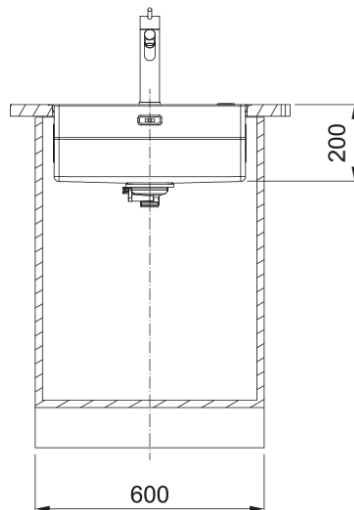

BXX PRO 210-50 TL, нержавіюча сталь | 127.0749.943

Новинка! Очікується в травні 2026

Інформація про продукт

Тип мийки	Мийка без крила
Тип матеріалу	Нержавіюча сталь
Кількість чаш	1
Колір	Сталь
Тип покриття	Попередньо оброблений SB

Розміри

Зовн. розмір: справа наліво	530.0
Зовн. розмір: спереду назад	510.0
Розмір чаші 1: справа наліво	500.0
Розмір чаші 1: спереду назад	410.0
Чаша 1: глибина	200.0

Монтаж

Мінімальний розмір шафки	60 см

Специфікації продукту

Тип монтажу	Монтаж врівень
Тип монтажу	Занижений кант
Зливний отвір	3 1/2"
Положення крила	Без крила
Чаша 1: виступ для аксесуарів	Так
Сумісність з Active Twist	Так
Методи кріплення	Швидкий монтаж "Fast Fix"
Аксесуари в комплекті	Так
Аксесуари	Обробна дошка
Аксесуари	Rollmat
Аксесуари	Коландер

Ідентифікатори продукту

Бренд продукту	FRANKE