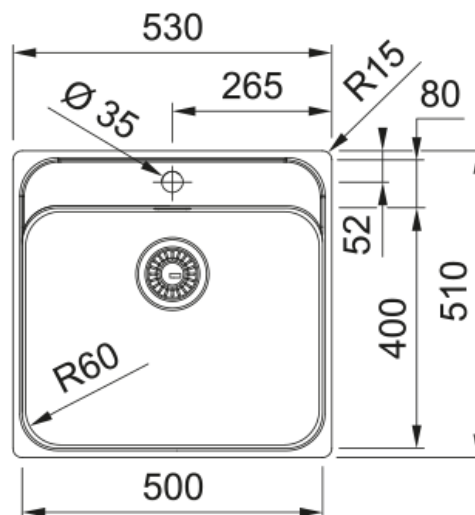

Smart SRX 210-50 TL, нержавіюча сталь | 127.0703.299

Мийка має сучасну і популярну конструкцію в формі чаші без крила. Таким чином максимально ефективно використовується місце на стільниці, а зона мийки має сучасний мінімалістичний вигляд. Мийка монтується в стільницю стандартним врізним методом, та при цьому бортик має дуже низьку висоту. Це дозволяє з легкістю змитати залишки продуктів зі стільниці в чашу. Змішувач монтується на мийці у завчасно зробленому отворі. В залежності від моделі такий отвір може бути вже зроблений заводом або підфрезерований в місцях, де повинен бути змішувач. Максимально проста і надійна конструкція зливного клапану дозволяє відкривати та закривати злив мийки вручну. Перелив мийки має приховану конструкцію, завдяки чому неприємні запахи переливу. Велика чаша дозволяє з легкістю мити навіть найбільший посуд, в тому числі решітки та дека духовки. Необоротна конструкція не передбачає розвороту мийки під час монтажу, хоча якщо ваша кухня вимагає таких рішень і це технічно можливо, ви можете спробувати нестандартний вид монтажу. При потребі ви можете встановити подрібнювач харчових відходів. Мийка виготовлена з нержавіючої сталі марки AISI 304 (18/10) - найбільш розповсюдженого і найбільш гігієнічного матеріалу для кухонних мийок. За умови правильної експлуатації та догляду мийка не піддається корозії протягом усього терміну служби. Гарантійний період на матеріал складає 10 років.

Інформація про продукт

Тип мийки	Мийка без крила
Тип матеріалу	Нержавіюча сталь
Кількість чаш	1
Колір	Сталь
Тип покриття	Полірована

Розміри

Зовн. розмір: справа наліво	530.0
Зовн. розмір: спереду назад	510.0
Розмір чаші 1: справа наліво	500.0
Розмір чаші 1: спереду назад	400.0
Чаша 1: глибина	171.0

Монтаж

Мінімальний розмір шафки	60 см
--------------------------	-------

Специфікації продукту

Тип монтажу	Монтаж врівень
Тип монтажу	Занижений кант
Зливний отвір	3 1/2"
Положення крила	Без крила
Чаша 1: виступ для аксесуарів	Ні