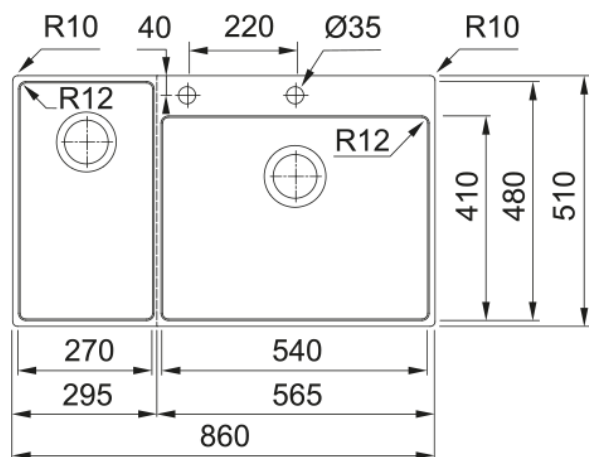

Box Center BWX 220 нержавіюча сталь | 127.0538.260

Мийка має сучасну і популярну конструкцію в формі великої і малої чаш без крила. Таким чином максимально ефективно використовується місце на стільниці, а зона мийки має сучасний мінімалістичний вигляд. Мийка монтується врівень зі стільницею, тому на робочій поверхні не буде місць, де назбирується забруднення. Змішувач монтується на мийці у завчасно зробленому отворі. В залежності від моделі такий отвір може бути вже зроблений заводом або підфрезерований в місцях, де повинен бути змішувач. Для того щоб набрати чи злити воду достатньо натиснути кнопку управління клапаном і вентиль відкриється чи закриється автоматично. Немає необхідності занурювати руки в воду. Перелив мийки має приховану конструкцію, завдяки чому неприємні запахи залишатимуться в зливній системі, а також не буде видно забруднення завдяки знімній декоративній кришці переливу. Велика чаша дозволяє з легкістю мити навіть найбільший посуд, в тому числі решітки та дека духовки. Мийка має фіксоване положення чаші, тому оберіть правосторонню чи лівосторонню версію. В комплекті з мийкою постачається декоративна кришка вентиля. Вона має не тільки декоративну функцію, а саме приховує клапан, але й суто практичну. Кришка служить своєрідним фільтром крупних частинок, які не потрапляють у злив, а також блокує бризки в разі використання подрібнювача харчових відходів. При потребі ви можете встановити подрібнювач харчових відходів. В комплекті з мийкою постачаються аксесуари, які значно полегшують роботу в кухні. Мийка виготовлена з нержавіючої сталі марки AISI 304 (18/10) - найбільш розповсюдженого і найбільш гігієнічного матеріалу для кухонних мийок. За умови правильної експлуатації та догляду мийка не піддається корозії протягом усього терміну служби. Гарантійний період на матеріал складає 10 років.

Інформація про продукт

Тип мийки	Мийка без крила
Тип матеріалу	Нержавіюча сталь
Кількість чаш	2
Колір	Сталь
Тип покриття	Полірована

Розміри

Зовн. розмір: справа наліво	860.0
Зовн. розмір: спереду назад	510.0
Розмір чаші 1: справа наліво	540.0
Розмір чаші 1: спереду назад	410.0
Чаша 1: глибина	200.0
Розмір чаші 2: справа наліво	270.0
Розмір чаші 2: спереду назад	480.0
Чаша 2: глибина	200.0

Монтаж

Мінімальний розмір шафки	90 см