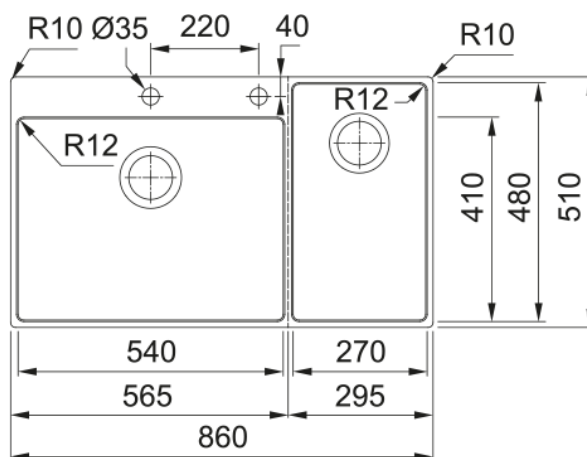

Box Center BWX 220 нержавіюча сталь | 127.0538.259

Мийка має сучасну і популярну конструкцію в формі великої і малої чаш без крила. Таким чином максимально ефективно використовується місце на стільниці, а зона мийки має сучасний мінімалістичний вигляд. Мийка монтується врівень зі стільницею, тому на робочій поверхні не буде місць, де назбирується забруднення. Змішувач монтується на мийці у завчасно зробленому отворі. В залежності від моделі такий отвір може бути вже зроблений заводом або підфрезерований в місцях, де повинен бути змішувач. Для того щоб набрати чи злити воду достатньо натиснути кнопку управління клапаном і вентиль відкриється чи закриється автоматично. Немає необхідності занурювати руки в воду. Перелив мийки має приховану конструкцію, завдяки чому неприємні запахи залишатимуться в зливній системі, а також не буде видно забруднення завдяки знімній декоративній кришці переливу. Велика чаша дозволяє з легкістю мити навіть найбільший посуд, в тому числі решітки та дека духовки. Мийка має фіксоване положення чаші, тому оберіть правосторонню чи лівосторонню версію. В комплекті з мийкою постачається декоративна кришка вентиля. Вона має не тільки декоративну функцію, а саме приховує клапан, але й суто практичну. Кришка служить своєрідним фільтром крупних частинок, які не потрапляють у злив, а також блокує бризки в разі використання подрібнювача харчових відходів. При потребі ви можете встановити подрібнювач харчових відходів. В комплекті з мийкою постачаються аксесуари, які значно полегшують роботу в кухні. Мийка виготовлена з нержавіючої сталі марки AISI 304 (18/10) - найбільш розповсюдженого і найбільш гігієнічного матеріалу для кухонних мийок. За умови правильної експлуатації та догляду мийка не піддається корозії протягом усього терміну служби. Гарантійний період на матеріал складає 10 років.

Інформація про продукт

Тип мийки	Мийка без крила
Тип матеріалу	Нержавіюча сталь
Кількість чаш	2
Колір	Сталь
Тип покриття	Полірована

Розміри

Зовн. розмір: справа наліво	860.0
Зовн. розмір: спереду назад	510.0
Розмір чаші 1: справа наліво	540.0
Розмір чаші 1: спереду назад	410.0
Чаша 1: глибина	200.0
Розмір чаші 2: справа наліво	270.0
Розмір чаші 2: спереду назад	480.0
Чаша 2: глибина	200.0

Монтаж

Мінімальний розмір шафки	90 см