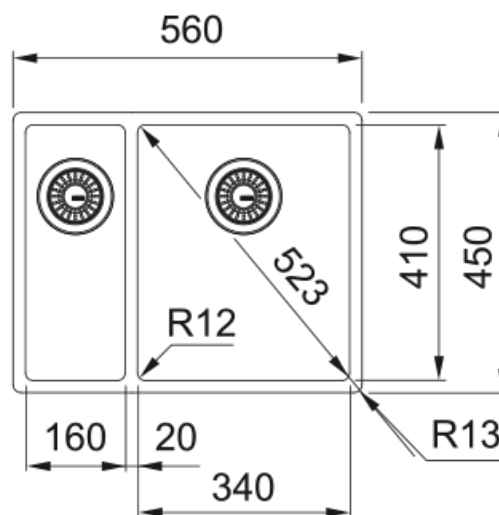

Вох BXX 260/160-34-16, нержавіюча сталь | 127.0369.916

Мийка має сучасну і популярну конструкцію в формі великої і малої чаш без крила. Таким чином максимально ефективно використовується місце на стільниці, а зона мийки має сучасний мінімалістичний вигляд. Мийка монтується трьома способами - під стільницю, врівень зі стільницею та з заниженим кантом. Це дозволяє вам обирати найбільш зручний для вас метод монтажу. Змішувач та інші додаткові аксесуари монтуються на стільниці, завдяки чому ви маєте повну свободу в розміщенні та організації приладів, які поєднує мийка. Максимально проста і надійна конструкція зливного клапану дозволяє відкривати та закривати злив мийки вручну. Перелив мийки має приховану конструкцію, завдяки чому неприємні запахи залишатимуться в зливній системі, а також не буде видно забруднення завдяки знімній декоративній кришці переливу. Мийка має чашу стандартного розміру. В такій чаші з легкістю помістяться навіть найбільші сковорідки чи каструлі. Необоротна конструкція не передбачає розвороту мийки під час монтажу, хоча якщо ваша кухня вимагає таких рішень і це технічно можливо, ви можете спробувати нестандартний вид монтажу. При потребі ви можете встановити подрібнювач харчових відходів. Мийка виготовлена з нержавіючої сталі марки AISI 304 (18/10) - найбільш розповсюдженого і найбільш гігієнічного матеріалу для кухонних мийок. За умови правильної експлуатації та догляду мийка не піддається корозії протягом усього терміну служби. Гарантійний період на матеріал складає 10 років.

Інформація про продукт

Тип мийки	Мийка без крила
Тип матеріалу	Нержавіюча сталь
Кількість чаш	1,5
Колір	Сталь
Тип покриття	Полірована

Розміри

Зовн. розмір: справа наліво	560.0
Зовн. розмір: спереду назад	450.0
Розмір чаші 1: справа наліво	340.0
Розмір чаші 1: спереду назад	410.0
Чаша 1: глибина	200.0
Розмір чаші 2: справа наліво	160.0
Розмір чаші 2: спереду назад	410.0
Чаша 2: глибина	140.0

Монтаж

Мінімальний розмір шафки	60 см

Специфікації продукту

Тип монтажу	Монтаж врівень
Тип монтажу	Занижений кант