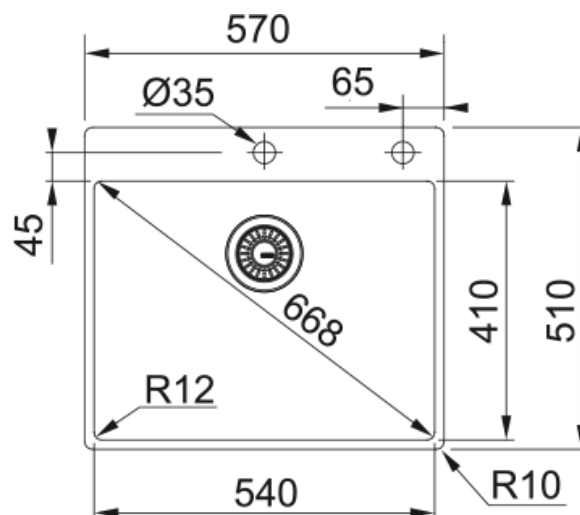

Box BXX 210-54 TL, нержавіюча сталь | 127.0369.295

Мийка має сучасну і популярну конструкцію в формі чаші без крила. Таким чином максимально ефективно використовується місце на стільниці, а зона мийки має сучасний мінімалістичний вигляд. Мийка монтується врівень зі стільницею, тому на робочій поверхні не буде місць, де назбирується забруднення. Змішувач монтується на мийці у завчасно зробленому отворі. В залежності від моделі такий отвір може бути вже зроблений заводом або підфрезерований в місцях, де повинен бути змішувач. Для того щоб набрати чи злити воду достатньо повернути ручку управління клапаном і вентиль відкриється чи закриється автоматично. Немає необхідності занурювати руки в воду. Перелив мийки має приховану конструкцію, завдяки чому неприємні запахи залишатимуться в зливній системі, а також не буде видно забруднення завдяки знімній декоративній кришці переливу. Велика чаша дозволяє з легкістю мити навіть найбільший посуд, в тому числі решітки та дека духовки. Необоротна конструкція не передбачає розвороту мийки під час монтажу, хоча якщо ваша кухня вимагає таких рішень і це технічно можливо, ви можете спробувати нестандартний вид монтажу. При потребі ви можете встановити подрібнювач харчових відходів. Мийка має можливість встановити і комфортно користуватись дозатором мийних засобів, оскільки має підготовлений або підфрезерований отвір поруч зі змішувачем. Мийка виготовлена з нержавіючої сталі марки AISI 304 (18/10) - найбільш розповсюдженого і найбільш гігієнічного матеріалу для кухонних мийок. За умови правильної експлуатації та догляду мийка не піддається корозії протягом усього терміну служби. Гарантійний період на матеріал складає 10 років.

Інформація про продукт

Тип мийки	Мийка без крила
Тип матеріалу	Нержавіюча сталь
Кількість чаш	1
Колір	Сталь
Тип покриття	Полірована

Розміри

Зовн. розмір: справа наліво	570.0
Зовн. розмір: спереду назад	510.0
Розмір чаші 1: справа наліво	540.0
Розмір чаші 1: спереду назад	410.0
Чаша 1: глибина	200.0

Монтаж

Мінімальний розмір шафки	60 см

Специфікації продукту

Тип монтажу	Монтаж врівень
Тип монтажу	Занижений кант
Зливний отвір	3 1/2"