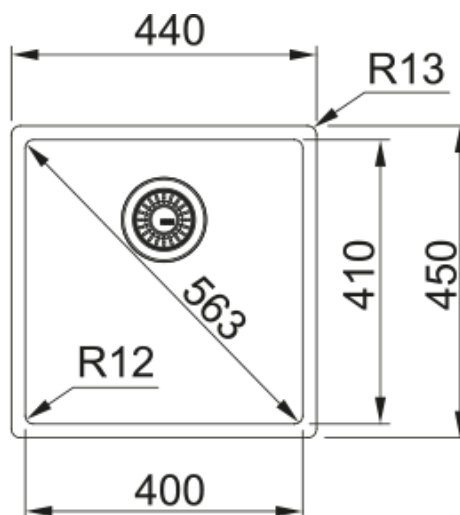

Вох ВХХ 210/110-40, нержавіюча сталь | 127.0369.215

Мийка має сучасну і популярну конструкцію в формі чаші без крила. Таким чином максимально ефективно використовується місце на стільниці, а зона мийки має сучасний мінімалістичний вигляд. Мийка монтується трьома способами - під стільницю, врівень зі стільницею та з заниженим кантом. Це дозволяє вам обирати найбільш зручний для вас метод монтажу. Змішувач та інші додаткові аксесуари монтуються на стільниці, завдяки чому ви маєте повну свободу в розміщенні та організації приладів, які поєднує мийка. Максимально проста і надійна конструкція зливного клапану дозволяє відкривати та закривати злив мийки вручну. Перелив мийки має приховану конструкцію, завдяки чому неприємні запахи залишатимуться в зливній системі, а також не буде видно забруднення завдяки знімній декоративній кришці переливу. Мийка має чашу стандартного розміру. В такій чаші з легкістю помістяться навіть найбільші сковорідки чи каструлі. Необоротна конструкція не передбачає розвороту мийки під час монтажу, хоча якщо ваша кухня вимагає таких рішень і це технічно можливо, ви можете спробувати нестандартний вид монтажу. При потребі ви можете встановити подрібнювач харчових відходів. Мийка виготовлена з нержавіючої сталі марки AISI 304 (18/10) - найбільш розповсюдженого і найбільш гігієнічного матеріалу для кухонних мийок. За умови правильної експлуатації та догляду мийка не піддається корозії протягом усього терміну служби. Гарантійний період на матеріал складає 10 років.

Інформація про продукт

Тип мийки	Мийка без крила
Тип матеріалу	Нержавіюча сталь
Кількість чаш	1
Колір	Сталь
Тип покриття	Полірована

Розміри

Зовн. розмір: справа наліво	440.0
Зовн. розмір: спереду назад	450.0
Розмір чаші 1: справа наліво	400.0
Розмір чаші 1: спереду назад	410.0
Чаша 1: глибина	200.0

Монтаж

Мінімальний розмір шафки	50 см

Специфікації продукту

Тип монтажу	Монтаж врівень
Тип монтажу	Занижений кант
Тип монтажу	Монтаж під стільницю
Зливний отвір	3 1/2"
Положення крила	Без крила