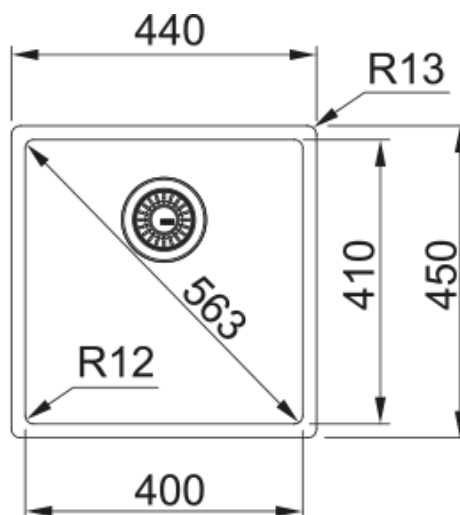

Вох ВХХ 210/110-40, нержавіюча сталь | 127.0369.215

Мийка має сучасну і популярну конструкцію в формі чаші без крила. Таким чином максимально ефективно використовується місце на стільниці, а зона мийки має сучасний мінімалістичний вигляд. Мийка монтується трьома способами - під стільницю, врівень зі стільницею та з заниженим кантом. Це дозволяє вам обирати найбільш зручний для вас метод монтажу. Змішувач та інші додаткові аксесуари монтуються на стільниці, завдяки чому ви маєте повну свободу в розміщенні та організації приладів, які поєднує мийка. Максимально проста і надійна конструкція зливного клапану дозволяє відкривати та закривати злив мийки вручну. Перелив мийки має приховану конструкцію, завдяки чому неприємні запахи залишатимуться в зливній системі, а також не буде видно забруднення завдяки знімній декоративній кришці переливу. Мийка має чашу стандартного розміру. В такій чаші з легкістю помістяться навіть найбільші сковорідки чи каструлі. Необоротна конструкція не передбачає розвороту мийки під час монтажу, хоча якщо ваша кухня вимагає таких рішень і це технічно можливо, ви можете спробувати нестандартний вид монтажу. При потребі ви можете встановити подрібнювач харчових відходів. Мийка виготовлена з нержавіючої сталі марки AISI 304 (18/10) - найбільш розповсюдженого і найбільш гігієнічного матеріалу для кухонних мийок. За умови правильної експлуатації та догляду мийка не піддається корозії протягом усього терміну служби. Гарантійний період на матеріал складає 10 років.

Розміри

| | |
|------------------------------|-------|
| Зовн. розмір: справа наліво | 440.0 |
| Зовн. розмір: спереду назад | 450.0 |
| Розмір чаші 1: справа наліво | 400.0 |
| Розмір чаші 1: спереду назад | 410.0 |
| Чаша 1: глибина | 200.0 |