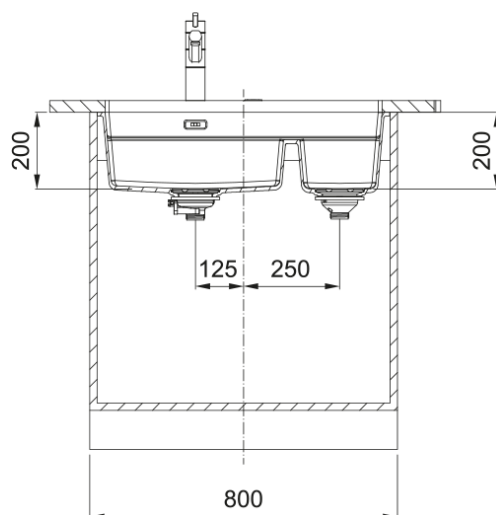

KNG 120 ручний клапан, Rollmat | 125.0750.768

Новинка! Очікується в квітні 2026

Інформація про продукт

Тип мийки	Мийка без крила
Тип матеріалу	Фраграніт
Кількість чаш	1,5
Колір	Білий
Тип покриття	Немає

Розміри

Зовн. розмір: справа наліво	760.0
Зовн. розмір: спереду назад	460.0
Розмір чаші 1: справа наліво	464.0
Розмір чаші 1: спереду назад	420.0
Чаша 1: глибина	200.0
Розмір чаші 2: справа наліво	214.0
Розмір чаші 2: спереду назад	420.0
Чаша 2: глибина	200.0

Монтаж

Мінімальний розмір шафки	80 см

Специфікації продукту

Тип монтажу	Монтаж під стільницю
Зливний отвір	3 1/2"
Положення крила	Без крила
Чаша 1: виступ для аксесуарів	Так
Чаша 2: виступ для аксесуарів	Так
Сумісність з Active Twist	Ні

Ідентифікатори продукту

Бренд продукту	FRANKE
Сімейство продуктів	Mythos
Модельний ряд	Kubus 2