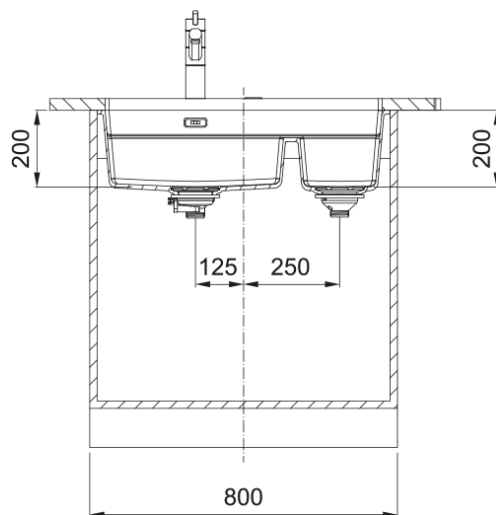

KNG 120 ручний клапан, Rollmat | 125.0750.767

Новинка! Очікується в квітні 2026

Інформація про продукт

Тип мийки	Мийка без крила
Тип матеріалу	Фраграніт
Кількість чаш	1,5
Колір	Мигдаль
Тип покриття	Немає

Розміри

Зовн. розмір: справа наліво	760.0
Зовн. розмір: спереду назад	460.0
Розмір чаші 1: справа наліво	464.0
Розмір чаші 1: спереду назад	420.0
Чаша 1: глибина	200.0
Розмір чаші 2: справа наліво	214.0
Розмір чаші 2: спереду назад	420.0
Чаша 2: глибина	200.0

Монтаж

Мінімальний розмір шафки	80 см

Специфікації продукту

Тип монтажу	Монтаж під стільницю
Зливний отвір	3 1/2"
Положення крила	Без крила
Чаша 1: виступ для аксесуарів	Так
Чаша 2: виступ для аксесуарів	Так
Сумісність з Active Twist	Ні

Ідентифікатори продукту

Бренд продукту	FRANKE
Сімейство продуктів	Mythos
Модельний ряд	Kubus 2