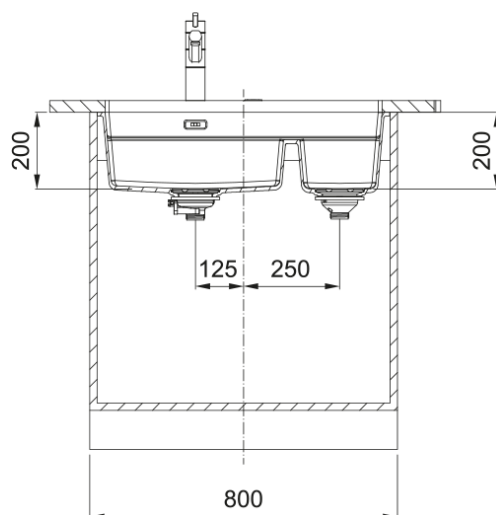

KNG 120 ручний клапан, Rollmat | 125.0750.766

Новинка! Очікується в квітні 2026

Інформація про продукт

Тип мийки	Мийка без крила
Тип матеріалу	Фраграніт
Кількість чаш	1,5
Колір	Сахара
Тип покриття	Немає

Розміри

Зовн. розмір: справа наліво	760.0
Зовн. розмір: спереду назад	460.0
Розмір чаші 1: справа наліво	464.0
Розмір чаші 1: спереду назад	420.0
Чаша 1: глибина	200.0
Розмір чаші 2: справа наліво	214.0
Розмір чаші 2: спереду назад	420.0
Чаша 2: глибина	200.0

Монтаж

Мінімальний розмір шафки	80 см

Специфікації продукту

Тип монтажу	Монтаж під стільницю
Зливний отвір	3 1/2"
Положення крила	Без крила
Чаша 1: виступ для аксесуарів	Так
Чаша 2: виступ для аксесуарів	Так
Сумісність з Active Twist	Ні

Ідентифікатори продукту

Бренд продукту	FRANKE
Сімейство продуктів	Mythos
Модельний ряд	Kubus 2