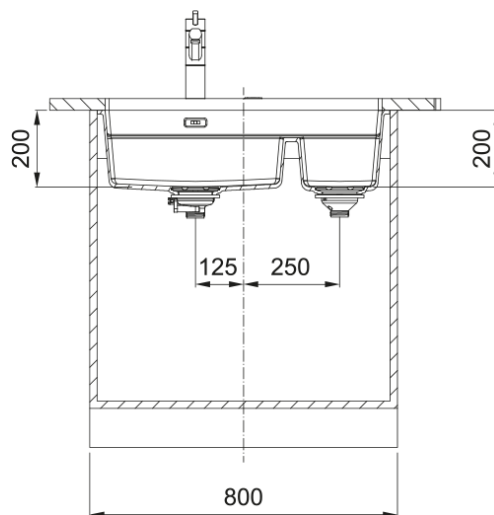

KNG 120 ручний клапан, Rollmat | 125.0750.764

Новинка! Очікується в квітні 2026

Інформація про продукт

Тип мийки	Мийка без крила
Тип матеріалу	Фраграніт
Кількість чаш	1,5
Колір	Сірий сланець
Тип покриття	Немає

Розміри

Зовн. розмір: справа наліво	760.0
Зовн. розмір: спереду назад	460.0
Розмір чаші 1: справа наліво	464.0
Розмір чаші 1: спереду назад	420.0
Чаша 1: глибина	200.0
Розмір чаші 2: справа наліво	214.0
Розмір чаші 2: спереду назад	420.0
Чаша 2: глибина	200.0

Монтаж

Мінімальний розмір шафки	80 см

Специфікації продукту

Тип монтажу	Монтаж під стільницю
Зливний отвір	3 1/2"
Положення крила	Без крила
Чаша 1: виступ для аксесуарів	Так
Чаша 2: виступ для аксесуарів	Так
Сумісність з Active Twist	Ні

Ідентифікатори продукту

Бренд продукту	FRANKE
Сімейство продуктів	Немає
Модельний ряд	Kubus 2