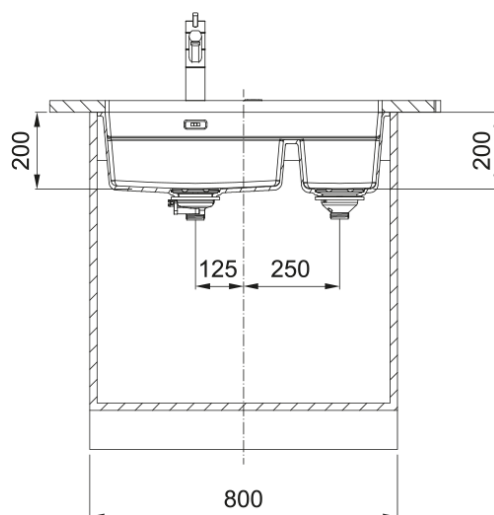

KNG 120 ручний клапан, Rollmat | 125.0750.764

Новинка! Очікується в квітні 2026

Інформація про продукт

Тип мийки	Мийка без крила
Тип матеріалу	Фраграніт
Кількість чаш	1,5
Колір	Сірий сланець
Тип покриття	Немає

Розміри

Зовн. розмір: справа наліво	760.0
Зовн. розмір: спереду назад	460.0
Розмір чаші 1: справа наліво	464.0
Розмір чаші 1: спереду назад	420.0
Чаша 1: глибина	200.0
Розмір чаші 2: справа наліво	214.0
Розмір чаші 2: спереду назад	420.0
Чаша 2: глибина	200.0

Монтаж

Мінімальний розмір шафки	80 см

Специфікації продукту

Тип монтажу	Монтаж під стільницю
Зливний отвір	3 1/2"
Положення крила	Без крила
Чаша 1: виступ для аксесуарів	Так
Чаша 2: виступ для аксесуарів	Так
Сумісність з Active Twist	Ні

Ідентифікатори продукту

Бренд продукту	FRANKE
Сімейство продуктів	Немає
Модельний ряд	Kubus 2