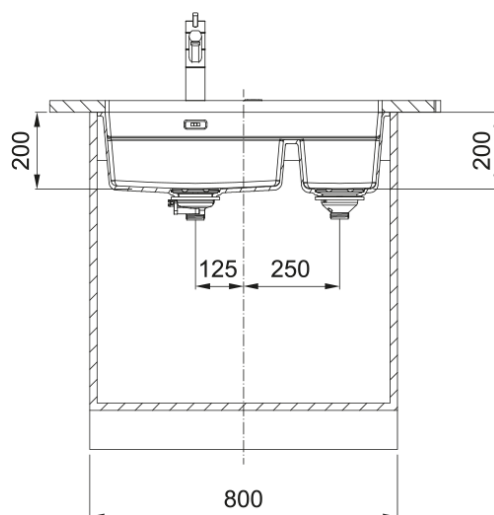

KNG 120 ручний клапан, Rollmat | 125.0750.763

Новинка! Очікується в квітні 2026

Інформація про продукт

Тип мийки	Мийка без крила
Тип матеріалу	Фраграніт
Кількість чаш	1,5
Колір	Чорний матовий
Тип покриття	Немає

Розміри

Зовн. розмір: справа наліво	760.0
Зовн. розмір: спереду назад	460.0
Розмір чаші 1: справа наліво	464.0
Розмір чаші 1: спереду назад	420.0
Чаша 1: глибина	200.0
Розмір чаші 2: справа наліво	214.0
Розмір чаші 2: спереду назад	420.0
Чаша 2: глибина	200.0

Монтаж

Мінімальний розмір шафки	80 см

Специфікації продукту

Тип монтажу	Монтаж під стільницю
Зливний отвір	3 1/2"
Положення крила	Без крила
Чаша 1: виступ для аксесуарів	Так
Чаша 2: виступ для аксесуарів	Так
Сумісність з Active Twist	Ні

Ідентифікатори продукту

Бренд продукту	FRANKE
Сімейство продуктів	Mythos
Модельний ряд	Kubus 2