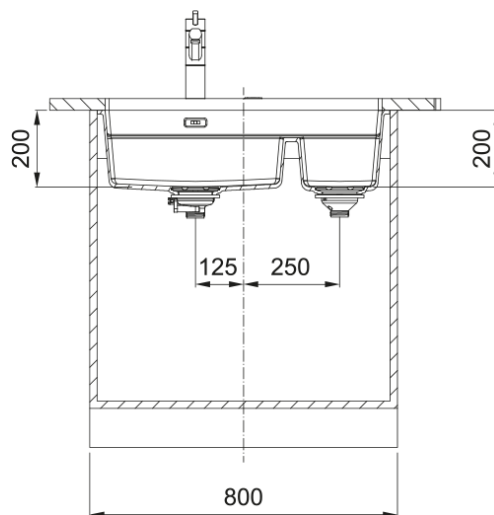

KNG 120 ручний клапан, Rollmat | 125.0750.762

Новинка! Очікується в квітні 2026

Інформація про продукт

Тип мийки	Мийка без крила
Тип матеріалу	Фраграніт
Кількість чаш	1,5
Колір	Чорний матовий
Тип покриття	Немає

Розміри

Зовн. розмір: справа наліво	760.0
Зовн. розмір: спереду назад	460.0
Розмір чаші 1: справа наліво	464.0
Розмір чаші 1: спереду назад	420.0
Чаша 1: глибина	200.0
Розмір чаші 2: справа наліво	214.0
Розмір чаші 2: спереду назад	420.0
Чаша 2: глибина	200.0

Монтаж

Мінімальний розмір шафки	80 см

Специфікації продукту

Тип монтажу	Монтаж під стільницю
Зливний отвір	3 1/2"
Положення крила	Без крила
Чаша 1: виступ для аксесуарів	Так
Чаша 2: виступ для аксесуарів	Так
Сумісність з Active Twist	Ні

Ідентифікатори продукту

Бренд продукту	FRANKE
Сімейство продуктів	Mythos
Модельний ряд	Kubus 2