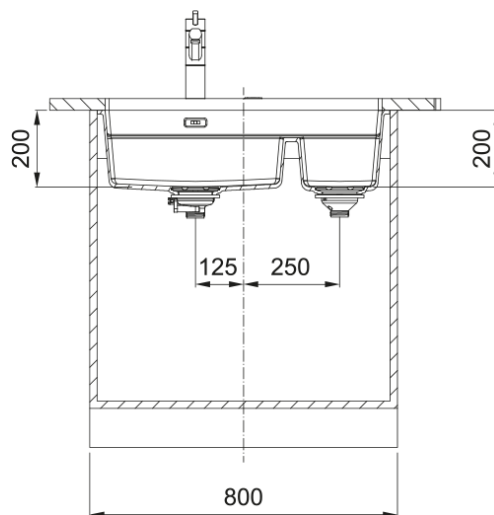

KNG 120 ручний клапан, Rollmat | 125.0750.761

Новинка! Очікується в квітні 2026

Інформація про продукт

Тип мийки	Мийка без крила
Тип матеріалу	Фраграніт
Кількість чаш	1,5
Колір	Онікс
Тип покриття	Немає

Розміри

Зовн. розмір: справа наліво	760.0
Зовн. розмір: спереду назад	460.0
Розмір чаші 1: справа наліво	464.0
Розмір чаші 1: спереду назад	420.0
Чаша 1: глибина	200.0
Розмір чаші 2: справа наліво	214.0
Розмір чаші 2: спереду назад	420.0
Чаша 2: глибина	200.0

Монтаж

Мінімальний розмір шафки	80 см

Специфікації продукту

Тип монтажу	Монтаж під стільницю
Зливний отвір	3 1/2"
Положення крила	Без крила
Чаша 1: виступ для аксесуарів	Так
Чаша 2: виступ для аксесуарів	Так
Сумісність з Active Twist	Ні

Ідентифікатори продукту

Бренд продукту	FRANKE
Сімейство продуктів	Mythos
Модельний ряд	Kubus 2