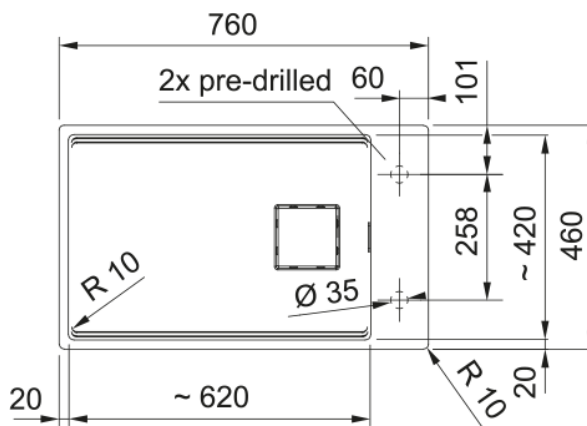

KNG 110-62 ручний клапан, Rollmat | 125.0750.760

Новинка! Очікується в квітні 2026

Інформація про продукт

Тип мийки	Мийка без крила
Тип матеріалу	Фраграніт
Кількість чаш	1
Колір	Білий
Тип покриття	Немає

Розміри

Зовн. розмір: справа наліво	760.0
Зовн. розмір: спереду назад	460.0
Розмір чаші 1: справа наліво	620.0
Розмір чаші 1: спереду назад	420.0
Чаша 1: глибина	200.0

Монтаж

Мінімальний розмір шафки	80 см

Специфікації продукту

Тип монтажу	Монтаж під стільницю
Зливний отвір	3 1/2"
Положення крила	Без крила
Чаша 1: виступ для аксесуарів	Так
Сумісність з Active Twist	Ні

Ідентифікатори продукту

Бренд продукту	FRANKE
Сімейство продуктів	Mythos
Модельний ряд	Kubus 2
Логотип затвердження	CE
Логотип затвердження	UKCA

Особливості

Кількість крил	Без крила