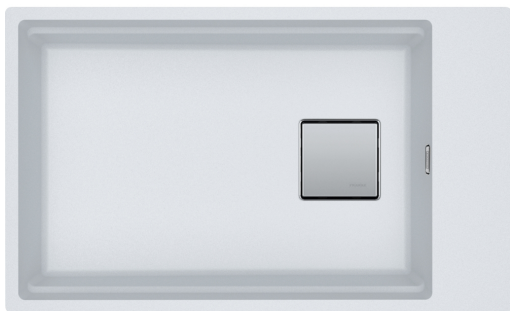

# KNG 110-62 ручний клапан, Rollmat | 125.0750.760

Новинка! Очікується в квітні 2026

## Інформація про продукт

Тип мийки	Мийка без крила
Тип матеріалу	Фраграніт
Кількість чаш	1
Колір	Білий
Тип покриття	Немає