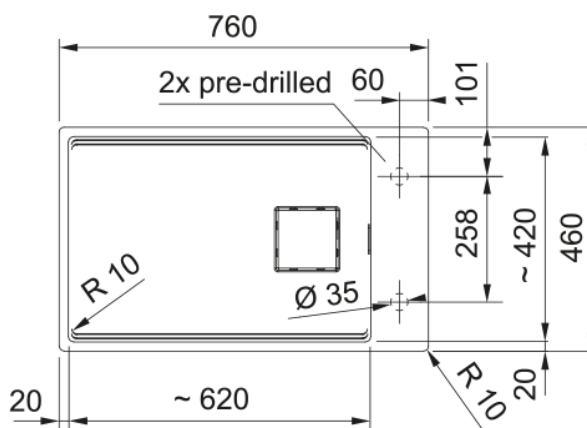

KNG 110-62 ручний клапан, Rollmat | 125.0750.755

Новинка! Очікується в квітні 2026

Інформація про продукт

Тип мийки	Мийка без крила
Тип матеріалу	Фраграніт
Кількість чаш	1
Колір	Сірий сланець
Тип покриття	Немає

Розміри

Зовн. розмір: справа наліво	760.0
Зовн. розмір: спереду назад	460.0
Розмір чаші 1: справа наліво	620.0
Розмір чаші 1: спереду назад	420.0
Чаша 1: глибина	200.0

Монтаж

Мінімальний розмір шафки	80 см

Специфікації продукту

Тип монтажу	Монтаж під стільницю
Зливний отвір	3 1/2"
Положення крила	Без крила
Чаша 1: виступ для аксесуарів	Так
Сумісність з Active Twist	Ні

Ідентифікатори продукту

Бренд продукту	FRANKE
Сімейство продуктів	Mythos
Модельний ряд	Kubus 2
Логотип затвердження	CE
Логотип затвердження	UKCA

Особливості

Кількість крил	Без крила