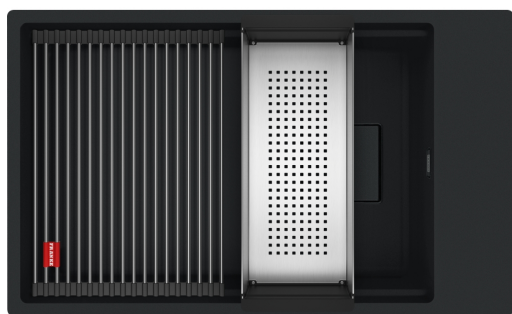

# KNG 110-62 ручний клапан, Rollmat | 125.0750.754

Новинка! Очікується в квітні 2026

## Інформація про продукт

Тип мийки	Мийка без крила
Тип матеріалу	Фраграніт
Кількість чаш	1
Колір	Чорний матовий
Тип покриття	Немає