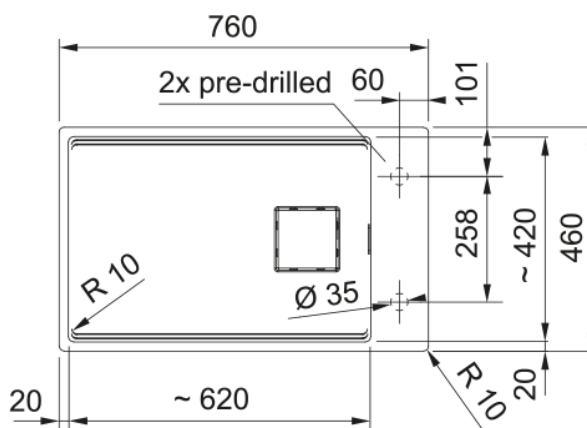

KNG 110-62 ручний клапан, Rollmat | 125.0750.752

Новинка! Очікується в квітні 2026

Інформація про продукт

Тип мийки	Мийка без крила
Тип матеріалу	Фраграніт
Кількість чаш	1
Колір	Онікс
Тип покриття	Немає

Розміри

Зовн. розмір: справа наліво	760.0
Зовн. розмір: спереду назад	460.0
Розмір чаші 1: справа наліво	620.0
Розмір чаші 1: спереду назад	420.0
Чаша 1: глибина	200.0

Монтаж

Мінімальний розмір шафки	80 см

Специфікації продукту

Тип монтажу	Монтаж під стільницю
Зливний отвір	3 1/2"
Положення крила	Без крила
Чаша 1: виступ для аксесуарів	Так
Сумісність з Active Twist	Ні

Ідентифікатори продукту

Бренд продукту	FRANKE
Сімейство продуктів	Mythos
Модельний ряд	Kubus 2
Логотип затвердження	CE
Логотип затвердження	UKCA

Особливості

Кількість крил	Без крила