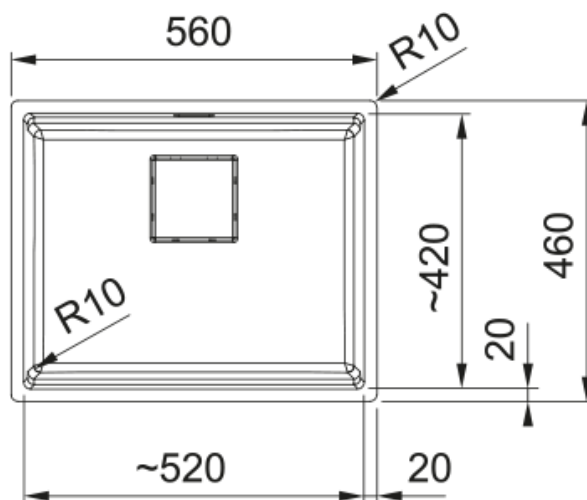

KNG 110-52 ручний клапан, Rollmat | 125.0750.730

Новинка! Очікується в квітні 2026

Інформація про продукт

Тип мийки	Мийка без крила
Тип матеріалу	Фраграніт
Кількість чаш	1
Колір	Мигдаль
Тип покриття	Немає

Розміри

Зовн. розмір: справа наліво	560.0
Зовн. розмір: спереду назад	460.0
Розмір чаші 1: справа наліво	520.0
Розмір чаші 1: спереду назад	420.0
Чаша 1: глибина	200.0

Монтаж

Мінімальний розмір шафки	60 см

Специфікації продукту

Тип монтажу	Монтаж під стільницю
Зливний отвір	3 1/2"
Положення крила	Без крила
Чаша 1: виступ для аксесуарів	Так
Сумісність з Active Twist	Ні

Ідентифікатори продукту

Бренд продукту	FRANKE
Сімейство продуктів	Mythos
Модельний ряд	Kubus 2
Логотип затвердження	CE
Логотип затвердження	UKCA

Особливості

Кількість крил	Без крила