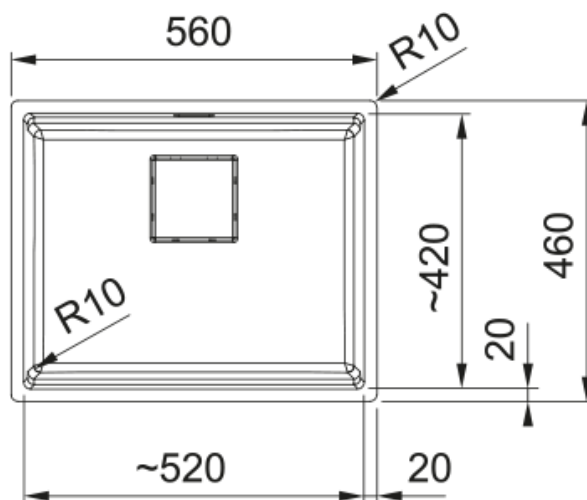

KNG 110-52 ручний клапан, Rollmat | 125.0750.728

Новинка! Очікується в квітні 2026

Інформація про продукт

Тип мийки	Мийка без крила
Тип матеріалу	Фраграніт
Кількість чаш	1
Колір	Сірий камінь
Тип покриття	Немає

Розміри

Зовн. розмір: справа наліво	560.0
Зовн. розмір: спереду назад	460.0
Розмір чаші 1: справа наліво	520.0
Розмір чаші 1: спереду назад	420.0
Чаша 1: глибина	200.0

Монтаж

Мінімальний розмір шафки	60 см

Специфікації продукту

Тип монтажу	Монтаж під стільницю
Зливний отвір	3 1/2"
Положення крила	Без крила
Чаша 1: виступ для аксесуарів	Так
Сумісність з Active Twist	Ні

Ідентифікатори продукту

Бренд продукту	FRANKE
Сімейство продуктів	Mythos
Модельний ряд	Kubus 2
Логотип затвердження	CE
Логотип затвердження	UKCA

Особливості

Кількість крил	Без крила