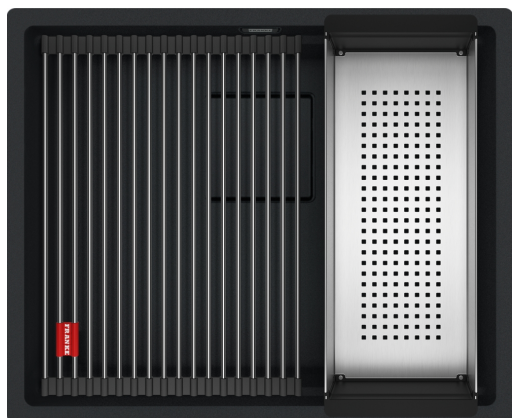

# KNG 110-52 ручний клапан, Rollmat | 125.0750.725

Новинка! Очікується в квітні 2026

## Інформація про продукт

Тип мийки	Мийка без крила
Тип матеріалу	Фраграніт
Кількість чаш	1
Колір	Чорний матовий
Тип покриття	Немає