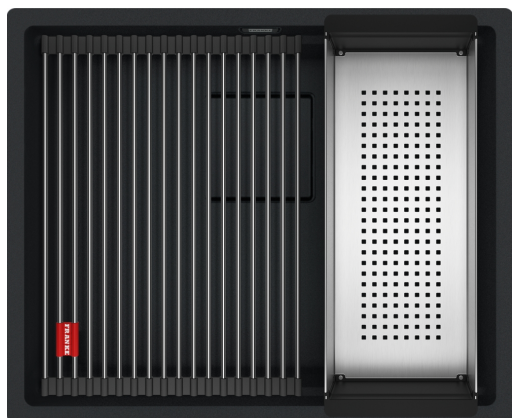

KNG 110-52 ручний клапан, Rollmat | 125.0750.725

Новинка! Очікується в квітні 2026

Інформація про продукт

Тип мийки	Мийка без крила
Тип матеріалу	Фраграніт
Кількість чаш	1
Колір	Чорний матовий
Тип покриття	Немає

Розміри

Зовн. розмір: справа наліво	560.0
Зовн. розмір: спереду назад	460.0
Розмір чаші 1: справа наліво	520.0
Розмір чаші 1: спереду назад	420.0
Чаша 1: глибина	200.0

Монтаж

Мінімальний розмір шафки	60 см
--------------------------	-------

Специфікації продукту

Тип монтажу	Монтаж під стільницю
Зливний отвір	3 1/2"
Положення крила	Без крила
Чаша 1: виступ для аксесуарів	Так
Сумісність з Active Twist	Ні

Ідентифікатори продукту

Бренд продукту	FRANKE
Сімейство продуктів	Mythos
Модельний ряд	Kubus 2
Логотип затвердження	CE
Логотип затвердження	UKCA