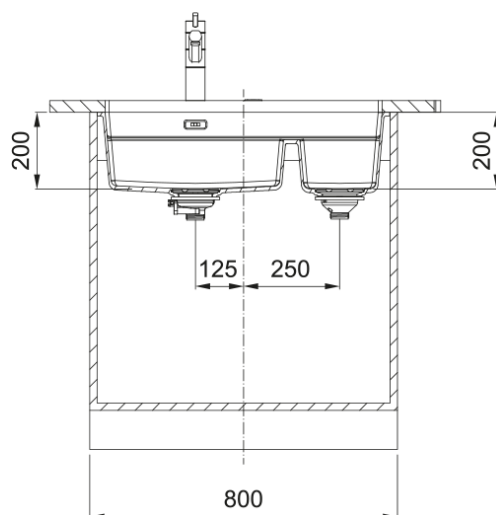

KNG PRO 120, авт. клапан, аксесуари | 125.0750.514

Новинка! Очікується в квітні 2026

Інформація про продукт

Тип мийки	Мийка без крила
Тип матеріалу	Фраграніт
Кількість чаш	1,5
Колір	Чорний матовий
Тип покриття	Немає

Розміри

Зовн. розмір: справа наліво	760.0
Зовн. розмір: спереду назад	460.0
Розмір чаші 1: справа наліво	464.0
Розмір чаші 1: спереду назад	420.0
Чаша 1: глибина	200.0
Розмір чаші 2: справа наліво	214.0
Розмір чаші 2: спереду назад	420.0
Чаша 2: глибина	200.0

Монтаж

Мінімальний розмір шафки	80 см

Специфікації продукту

Тип монтажу	Монтаж під стільницю
Зливний отвір	3 1/2"
Положення крила	Без крила
Чаша 1: виступ для аксесуарів	Так
Чаша 2: виступ для аксесуарів	Так
Сумісність з Active Twist	Так
Аксесуари в комплекті	Так
Аксесуари	Обробна дошка
Аксесуари	Rollmat
Аксесуари	Коландер