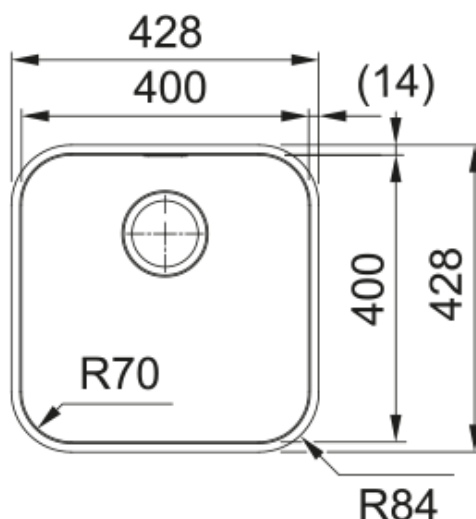

SRX 110-40, нержавіюча сталь | 122.0739.591

Мийка має сучасну і популярну конструкцію в формі чаші без крила. Таким чином максимально ефективно використовується місце на стільниці, а зона мийки має сучасний мінімалістичний вигляд. Для максимальної зручності та гігієни мийка монтується під стільницю, тому на робочій поверхні не буде місць, де назбирується забруднення. Змішувач та інші додаткові аксесуари монтуються на стільниці, завдяки чому ви маєте повну свободу в розміщенні та організації приладів, які поєднує мийка. Максимально проста і надійна конструкція зливного клапану дозволяє відкривати та закривати злив мийки вручну. Зайва вода виливається в каналізацію завдяки безпечному переливу, який розташований в чаші мийки. Компактна чаша економить місце в кухні, в той же час вона достатньо містка для більшості кухонних предметів. Необоротна конструкція не передбачає розвороту мийки під час монтажу, хоча якщо ваша кухня вимагає таких рішень і це технічно можливо, ви можете спробувати нестандартний вид монтажу. При потребі ви можете встановити подрібнювач харчових відходів. Мийка виготовлена з нержавіючої сталі марки AISI 304 (18/10) - найбільш розповсюдженого і найбільш гігієнічного матеріалу для кухонних мийок. За умови правильної експлуатації та догляду мийка не піддається корозії протягом усього терміну служби. Гарантійний період на матеріал складає 10 років.

Інформація про продукт

Тип мийки	Мийка без крила
Тип матеріалу	Нержавіюча сталь
Кількість чаш	1
Колір	Сталь
Тип покриття	Полірована

Розміри

Зовн. розмір: справа наліво	427.0
Зовн. розмір: спереду назад	427.0
Розмір чаші 1: справа наліво	399.0
Розмір чаші 1: спереду назад	399.0
Чаша 1: глибина	190.0

Монтаж

Мінімальний розмір шафки	50 см
--------------------------	-------

Специфікації продукту

Тип монтажу	Монтаж під стільницю
Зливний отвір	3 1/2"
Положення крила	Без крила
Методи кріплення	Кліпси типу U