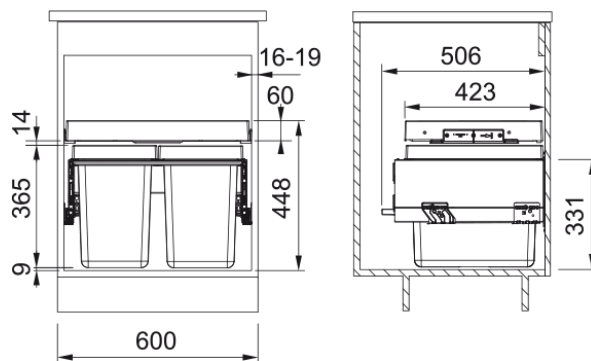

## Сортер сміття FX 60 26-11-11 | 121.0557.763

Система сортування сміття, яка встановлюється в шафку шириною 60 см. Висувається разом з фасадом. Складається з ємкості 26 л та двох ємкостей 11 л

### Монтаж

Мінімальний розмір шафки 60 см

Тип монтажу Підвісна система