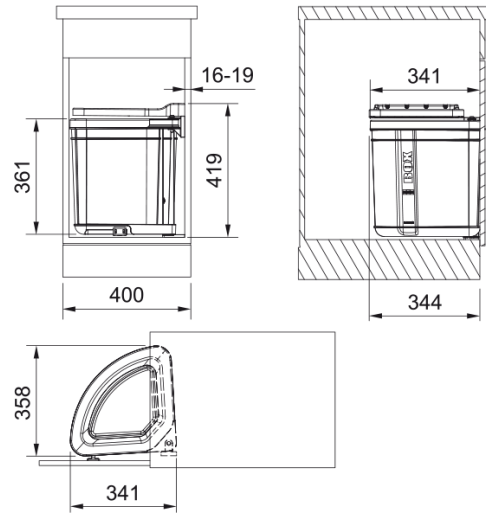

## Сортер Pivot | 121.0307.563

Система сортування сміття початкового рівня. Ємність для сміття встановлюється в шафку і відкривається разом з дверцятами. Декоративна кришка утримує пакети для сміття.

### Монтаж

Мінімальний розмір шафки ..... 40 см

Тип монтажу ..... Розпашні двері