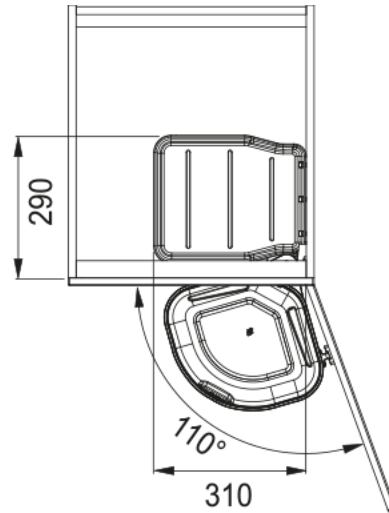

Сортер Mini | 121.0176.518

Система сортування сміття початкового рівня. Ємність для сміття встановлюється в шафку і відкривається разом з дверцятами. Декоративна кришка утримує пакети для сміття.

Інформація про продукт

Тип продукту Контейнер для сміття

Монтаж

Мінімальний розмір шафки 40 см

Тип монтажу Розпашні двері

Специфікації продукту

Кількість урн для сміття 1.0

Ідентифікатори продукту

Бренд продукту FRANKE

Сімейство продуктів Smart

Модельний ряд Mini

Особливості

Конфігурація контейнера 1 x 17 л