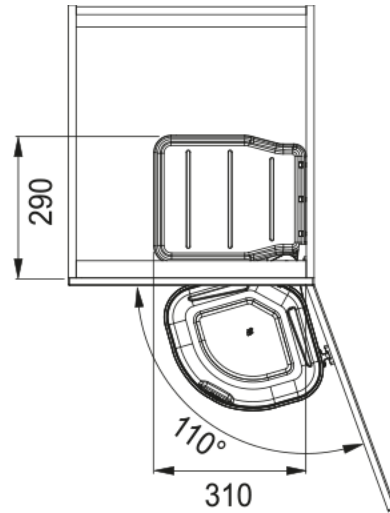

Сортер Mini | 121.0176.518

Система сортування сміття початкового рівня. Ємність для сміття встановлюється в шафку і відкривається разом з дверцятами. Декоративна кришка утримує пакети для сміття.

Інформація про продукт

Тип продукту Контейнер для сміття

Монтаж

Мінімальний розмір шафки 40 см

Тип монтажу Розпашні двері

Специфікації продукту

Кількість урн для сміття 1.0

Ідентифікатори продукту

Бренд продукту Franke

Сімейство продуктів Smart

Модельний ряд Mini

Особливості

Конфігурація контейнера 1 x 17 л