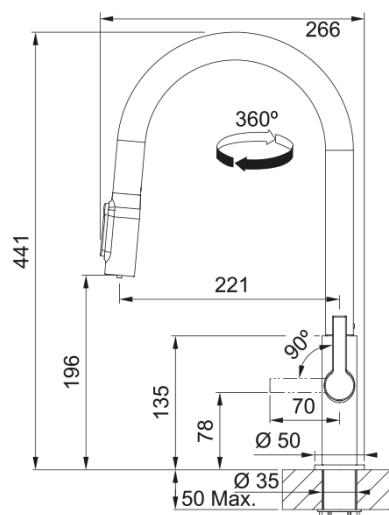

Maris Slim J Clear Water, сталь | 120.0736.604

Змішувач з поворотним витяжним виливом з під'єднанням до системи фільтрації води, в тому числі зі зворотним осмосом. Витяжний вилив дозволяє зручно мити всю поверхню мийки та наповнювати посуд, який розміщений поза її межами. Важіль відкривається вперед на кут 90°, тому можна здійснювати монтаж впритул до стіни. Кут повороту виливу складає, 360° тому водяний потік досягає більшої площі мийки, а також такий змішувач можна монтувати в острівні кухні. Аератор насичує водяний потік повітрям, завдяки чому краще працюють миючі засоби а також економиться вода.

Інформація про продукт

Тип виливу	J подібний
Колір	Сталь
Тип матеріалу	Латунь
Матеріал витяжного шлангу	Нейлон чорний
Матеріал витяжного виливу	Латунь

Розміри

Загальна висота	441.0
Діаметр отвору для змішувача	35 мм
Розмір картриджа	25 мм

Монтаж

Тип фіксації	Гайка
Підключення шланга подачі води	3/8"
Довжина шлангів підключення	470 мм

Специфікації продукту

Робочий тиск води	3 бар
Версія	Витяжний вилив з душем
Керування змішувачем	Важіль збоку
Кут повороту виливу	360°
Потік фільтрованої води /3 бар	2.8
Потік води /3 бар	4.8