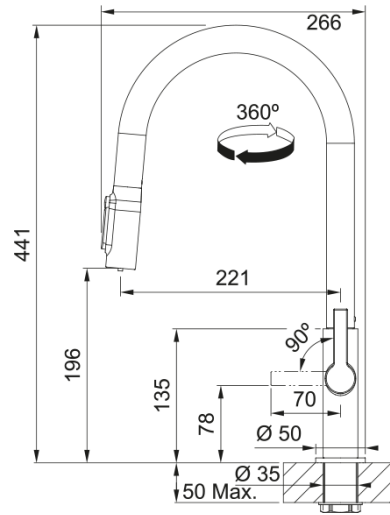

Maris Slim J Clear Water, сталь | 120.0736.604

Змішувач з поворотним витяжним виливом з під'єднанням до системи фільтрації води, в тому числі зі зворотним осмосом. Витяжний вилив дозволяє зручно мити всю поверхню мийки та наповнювати посуд, який розміщений поза її межами. Важіль відкривається вперед на кут 90°, тому можна здійснювати монтаж впритул до стіни. Кут повороту виливу складає, 360° тому водяний потік досягає більшої площі мийки, а також такий змішувач можна монтувати в острівні кухні. Аератор насичує водяний потік повітрям, завдяки чому краще працюють миючі засоби а також економиться вода.

Інформація про продукт

Тип виливу	J подібний
Колір	Сталь
Тип матеріалу	Латунь
Матеріал витяжного шлангу	Нейлон чорний
Матеріал витяжного виливу	Латунь

Розміри

Загальна висота	407.0
Діаметр отвору для змішувача	35 мм
Розмір картриджа	25 мм

Монтаж

Тип фіксації	Гайка
Підключення шланга подачі води	3/8"
Довжина шлангів підключення	470 мм

Специфікації продукту

Робочий тиск води	3 бар
Версія	Витяжний вилив з душем
Керування змішувачем	Важіль збоку
Кут повороту виливу	360°
Потік води /3 бар	4.8