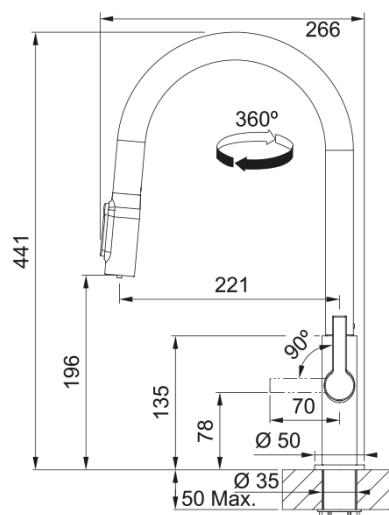

# Maris Slim J Clear Water, PVD золото | 120.0736.601

Змішувач з поворотним витяжним виливом з під'єднанням до системи фільтрації води, в тому числі зі зворотним осмосом. Витяжний вилив дозволяє зручно мити всю поверхню мийки та наповнювати посуд, який розміщений поза її межами. Важіль відкривається вперед на кут 90°, тому можна здійснювати монтаж впритул до стіни. Кут повороту виливу складає, 360° тому водяний потік досягає більшої площі мийки, а також такий змішувач можна монтувати в острівні кухні. Аератор насичує водяний потік повітрям, завдяки чому краще працюють миючі засоби а також економиться вода.

## Розміри

Діаметр отвору для змішувача	35 мм
Розмір картриджа	25 мм
Загальна висота	441.0

## Монтаж

Тип фіксації	Гайка
Підключення шланга подачі води	3/8"
Довжина шлангів підключення	470 мм

## Специфікації продукту

Робочий тиск води	3 бар
Версія	Витяжний вилив з душем
Керування змішувачем	Важіль збоку
Кут повороту виливу	360°
Потік фільтрованої води /3 бар	2.8
Потік води /3 бар	4.8