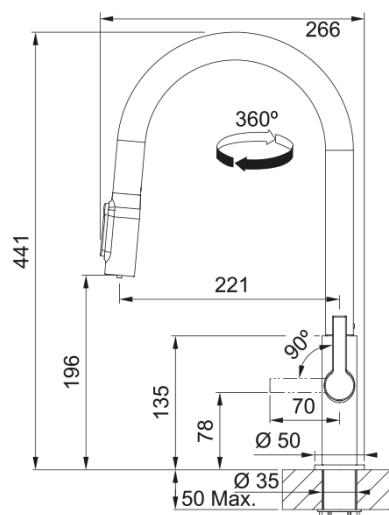

## Maris Slim J Clear Water, PVD золото | 120.0736.601

Змішувач з поворотним витяжним виливом з під'єднанням до системи фільтрації води, в тому числі зі зворотним осмосом. Витяжний вилив дозволяє зручно мити всю поверхню мийки та наповнювати посуд, який розміщений поза її межами. Важіль відкривається вперед на кут 90°, тому можна здійснювати монтаж впритул до стіни. Кут повороту виливу складає, 360° тому водяний потік досягає більшої площі мийки, а також такий змішувач можна монтувати в острівні кухні. Аератор насичує водяний потік повітрям, завдяки чому краще працюють миючі засоби а також економиться вода.

### Розміри

Загальна висота	441.0
Діаметр отвору для змішувача	35 мм
Розмір картриджа	25 мм

### Монтаж

Тип фіксації	Гайка
Підключення шланга подачі води	3/8"
Довжина шлангів підключення	470 мм

### Специфікації продукту

Робочий тиск води	3 бар
Версія	Витяжний вилив з душем
Керування змішувачем	Важіль збоку
Кут повороту виливу	360°
Потік фільтрованої води /3 бар	2.8
Потік води /3 бар	4.8